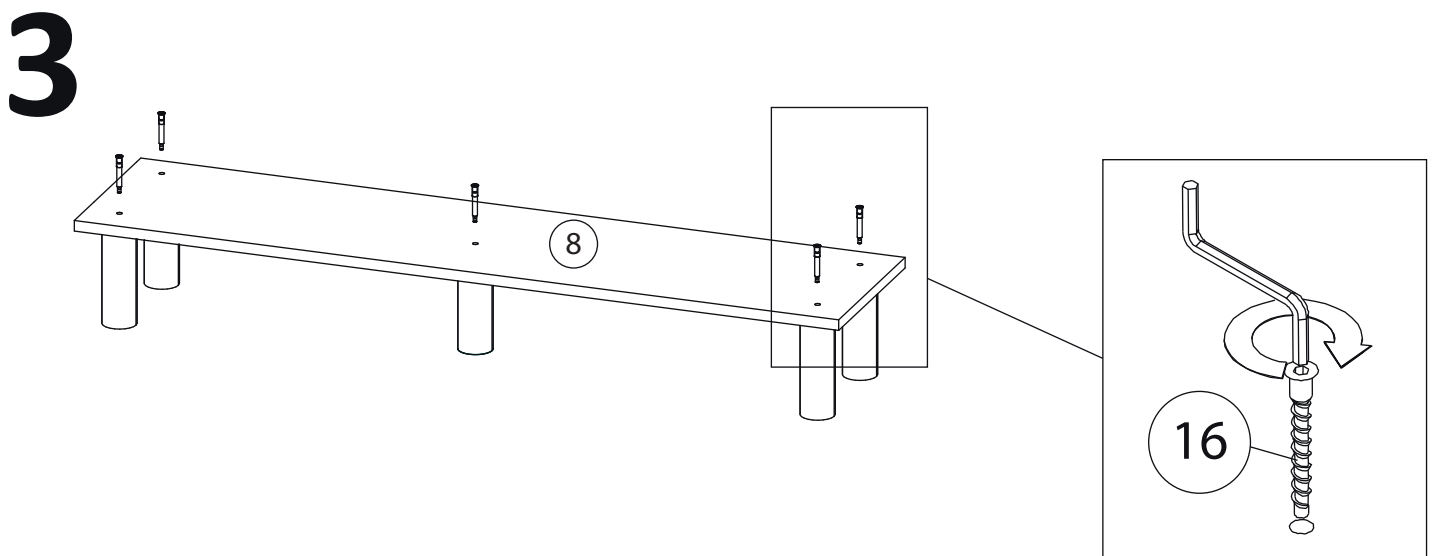

Инструкция по сборке

Билли Сканди

Библиотека - 109

Детали

Поз.	Наименование	Кол-во	Длина	Ширина	Поз.	Наименование	Кол-во	Длина	Ширина
1	Дверь левая	2	967	397	7	Крыша	1	1200	276
2	Дверь правая	2	967	397	8	Дно	1	1200	276
3	Дверь средняя	2	967	397	9	горизонт	6	776	274
4	Бок правый	1	2258	276	10	Горизонт	6	376	274
5	Бок левый	1	2258	276	11	Задняя стенка	1	1937	797
6	Перегородка	1	2258	276	12	Задняя стенка	1	1937	397

Фурнитура

				
13	14	15	16	17
<u>Заглушка</u> $\varnothing 13$	<u>Опора</u>	<u>Гвоздь 1,6x25</u>	<u>Евровинт 7x50</u>	<u>Ручка кнопка</u>
				
18	19	20	21	22
<u>Саморез 3,5x16</u>	<u>Стяжка VB35</u>	<u>Винт для стяжки</u> <u>VB35</u>	<u>Петля накладная</u>	<u>Петля Полунакладная</u>