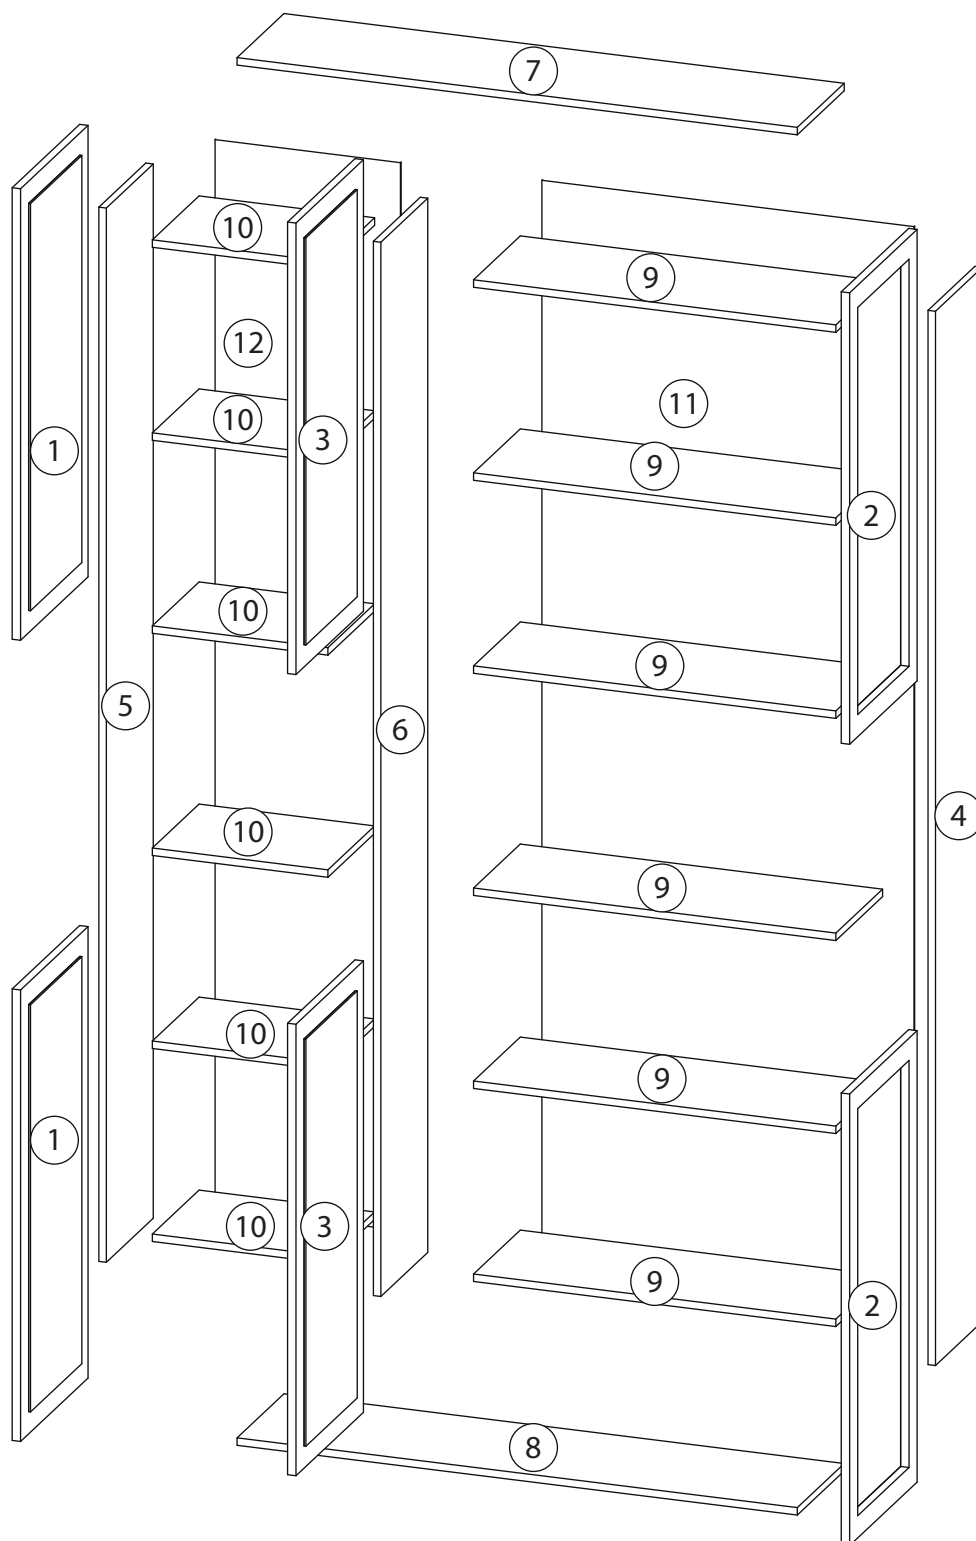

Инструкция по сборке

Билли Сканди

Библиотека - 109

Детали

Поз.	Наименование	Кол-во	Длина	Ширина	Поз.	Наименование	Кол-во	Длина	Ширина
1	Дверь левая	2	967	397	7	Крыша	1	1200	276
2	Дверь правая	2	967	397	8	Дно	1	1200	276
3	Дверь средняя	2	967	397	9	горизонт	6	776	274
4	Бок правый	1	2258	276	10	Горизонт	6	376	274
5	Бок левый	1	2258	276	11	Задняя стенка	1	1937	797
6	Перегородка	1	2258	276	12	Задняя стенка	1	1937	397

Фурнитура

				
13	14	15	16	17
<u>Заглушка</u> $\varnothing 13$	<u>Опора</u>	<u>Гвоздь 1,6x25</u>	<u>Евровинт 7x50</u>	<u>Ручка кнопка</u>
				
18	19	20	21	22
<u>Саморез 3,5x16</u>	<u>Стяжка VB35</u>	<u>Винт для стяжки</u> <u>VB35</u>	<u>Петля накладная</u>	<u>Петля Полунакладная</u>