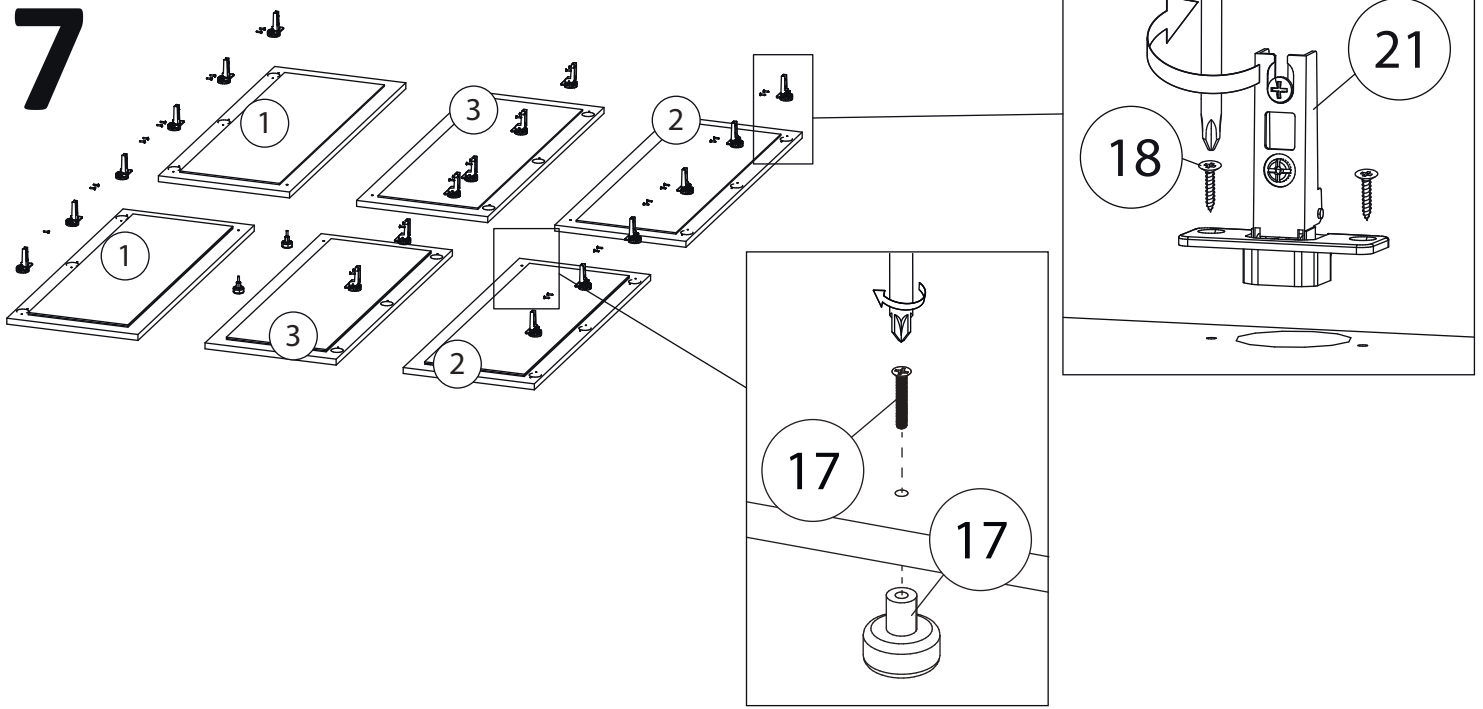

Инструкция по сборке

Билли Сканди

Библиотека - 109

Детали

Поз.	Наименование	Кол-во	Длина	Ширина	Поз.	Наименование	Кол-во	Длина	Ширина
1	Дверь левая	2	967	397	7	Крыша	1	1200	276
2	Дверь правая	2	967	397	8	Дно	1	1200	276
3	Дверь средняя	2	967	397	9	горизонт	6	776	274
4	Бок правый	1	2258	276	10	Горизонт	6	376	274
5	Бок левый	1	2258	276	11	Задняя стенка	1	1937	797
6	Перегородка	1	2258	276	12	Задняя стенка	1	1937	397

Фурнитура

				
13	14	15	16	17
<u>Заглушка</u> $\varnothing 13$	<u>Опора</u>	<u>Гвоздь 1,6x25</u>	<u>Евровинт 7x50</u>	<u>Ручка кнопка</u>
				
18	19	20	21	22
<u>Саморез 3,5x16</u>	<u>Стяжка VB35</u>	<u>Винт для стяжки</u> <u>VB35</u>	<u>Петля накладная</u>	<u>Петля Полунакладная</u>

4

5

6

$$a=b$$

7

Заклеить технические отверстия заглушками.