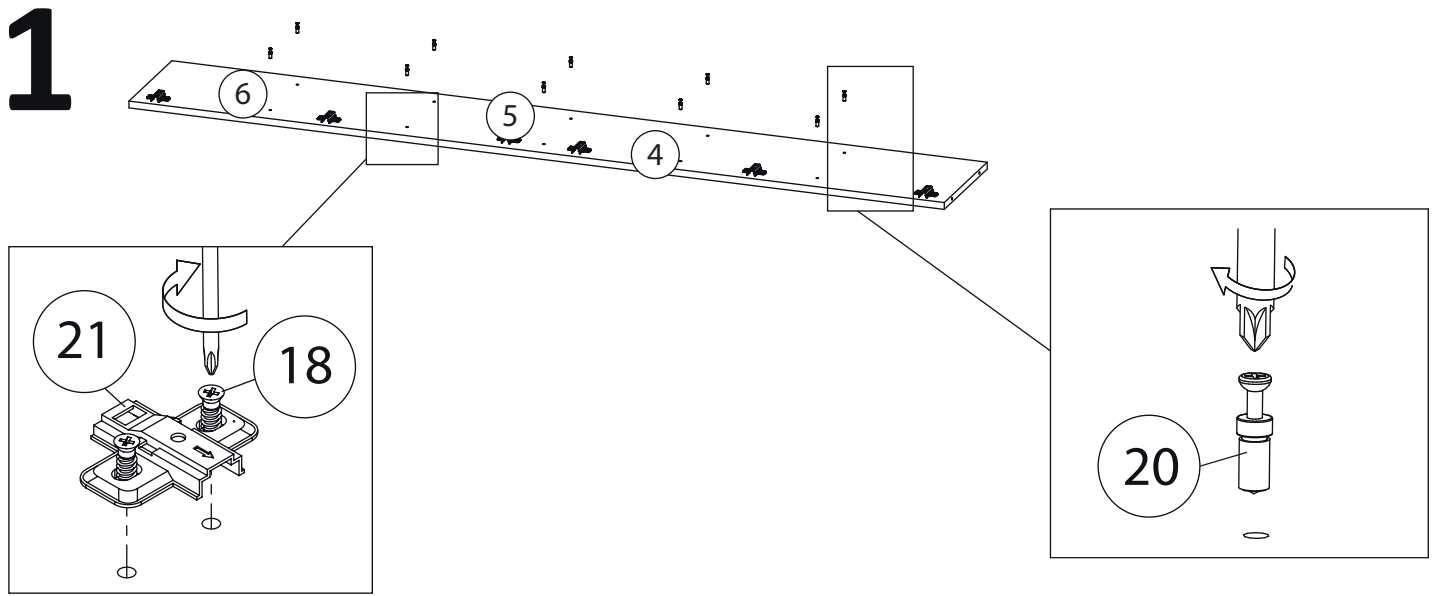

Инструкция по сборке

Билли Сканди

Библиотека - 109

Детали

Поз.	Наименование	Кол-во	Длина	Ширина	Поз.	Наименование	Кол-во	Длина	Ширина
1	Дверь левая	2	967	397	7	Крыша	1	1200	276
2	Дверь правая	2	967	397	8	Дно	1	1200	276
3	Дверь средняя	2	967	397	9	горизонт	6	776	274
4	Бок правый	1	2258	276	10	Горизонт	6	376	274
5	Бок левый	1	2258	276	11	Задняя стенка	1	1937	797
6	Перегородка	1	2258	276	12	Задняя стенка	1	1937	397

Фурнитура

				
13	14	15	16	17
<u>Заглушка</u> $\varnothing 13$	<u>Опора</u>	<u>Гвоздь 1,6x25</u>	<u>Евровинт 7x50</u>	<u>Ручка кнопка</u>
				
18	19	20	21	22
<u>Саморез 3,5x16</u>	<u>Стяжка VB35</u>	<u>Винт для стяжки</u> <u>VB35</u>	<u>Петля накладная</u>	<u>Петля Полунакладная</u>