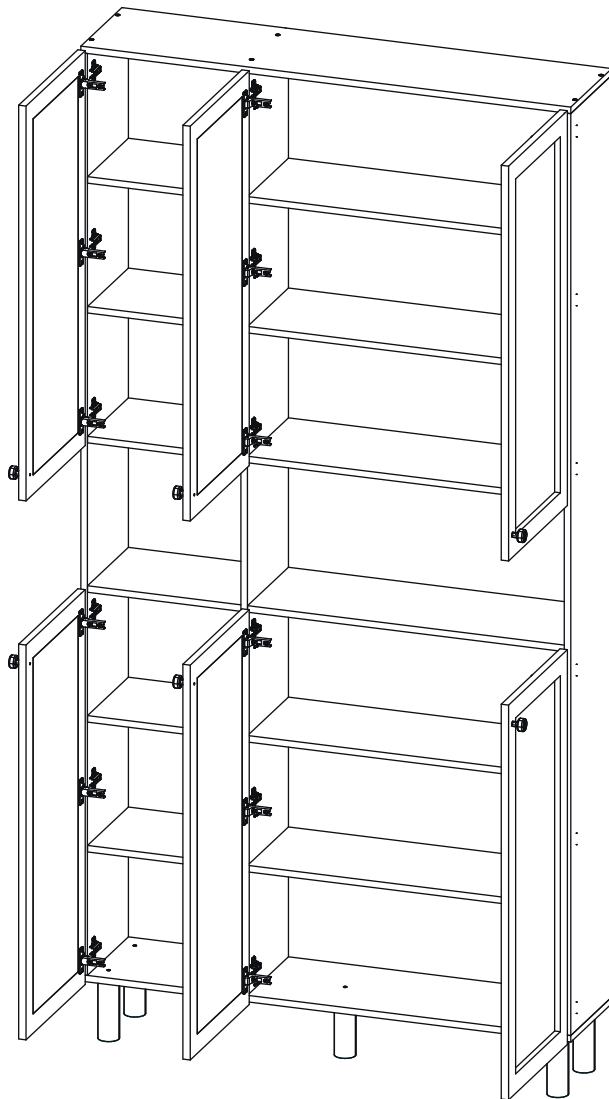

Инструкция по сборке

Билли Сканди

Библиотека - 109

Детали

Поз.	Наименование	Кол-во	Длина	Ширина	Поз.	Наименование	Кол-во	Длина	Ширина
1	Дверь левая	2	967	397	7	Крыша	1	1200	276
2	Дверь правая	2	967	397	8	Дно	1	1200	276
3	Дверь средняя	2	967	397	9	горизонт	6	776	274
4	Бок правый	1	2258	276	10	Горизонт	6	376	274
5	Бок левый	1	2258	276	11	Задняя стенка	1	1937	797
6	Перегородка	1	2258	276	12	Задняя стенка	1	1937	397

4

5

6

$$a=b$$

7

Заклеить технические отверстия заглушками.