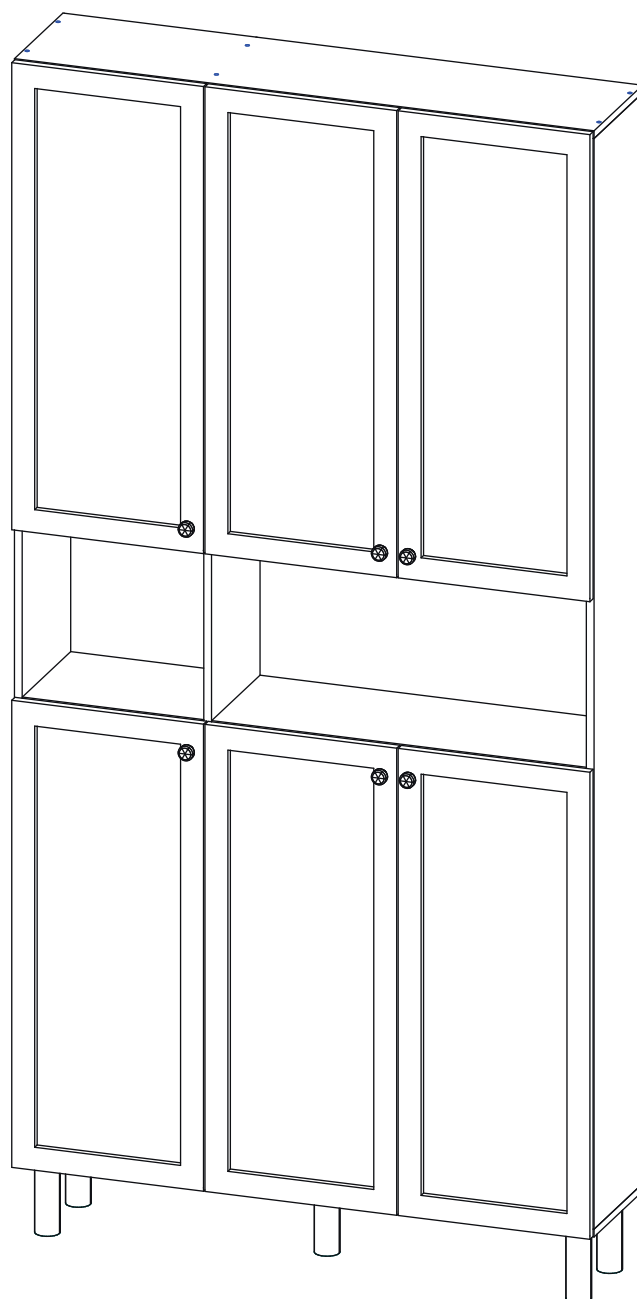

Инструкция по сборке

Билли Сканди

Библиотека - 109

Детали

Поз.	Наименование	Кол-во	Длина	Ширина	Поз.	Наименование	Кол-во	Длина	Ширина
1	Дверь левая	2	967	397	7	Крыша	1	1200	276
2	Дверь правая	2	967	397	8	Дно	1	1200	276
3	Дверь средняя	2	967	397	9	горизонт	6	776	274
4	Бок правый	1	2258	276	10	Горизонт	6	376	274
5	Бок левый	1	2258	276	11	Задняя стенка	1	1937	797
6	Перегородка	1	2258	276	12	Задняя стенка	1	1937	397

Фурнитура

				
13	14	15	16	17
<u>Заглушка</u> $\varnothing 13$	<u>Опора</u>	<u>Гвоздь 1,6x25</u>	<u>Евровинт 7x50</u>	<u>Ручка кнопка</u>
				
18	19	20	21	22
<u>Саморез 3,5x16</u>	<u>Стяжка VB35</u>	<u>Винт для стяжки</u> <u>VB35</u>	<u>Петля накладная</u>	<u>Петля Полунакладная</u>