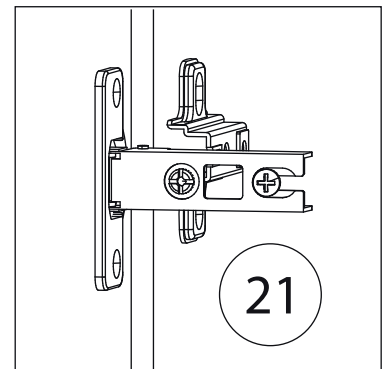

Инструкция по сборке

Билли Сканди

Библиотека - 109

Детали

Поз.	Наименование	Кол-во	Длина	Ширина	Поз.	Наименование	Кол-во	Длина	Ширина
1	Дверь левая	2	967	397	7	Крыша	1	1200	276
2	Дверь правая	2	967	397	8	Дно	1	1200	276
3	Дверь средняя	2	967	397	9	горизонт	6	776	274
4	Бок правый	1	2258	276	10	Горизонт	6	376	274
5	Бок левый	1	2258	276	11	Задняя стенка	1	1937	797
6	Перегородка	1	2258	276	12	Задняя стенка	1	1937	397

Фурнитура

				
13	14	15	16	17
<u>Заглушка</u> $\varnothing 13$	<u>Опора</u>	<u>Гвоздь 1,6x25</u>	<u>Евровинт 7x50</u>	<u>Ручка кнопка</u>
				
18	19	20	21	22
<u>Саморез 3,5x16</u>	<u>Стяжка VB35</u>	<u>Винт для стяжки</u> <u>VB35</u>	<u>Петля накладная</u>	<u>Петля Полунакладная</u>

4

5

6

$$a=b$$

7

Заклеить технические отверстия заглушками.