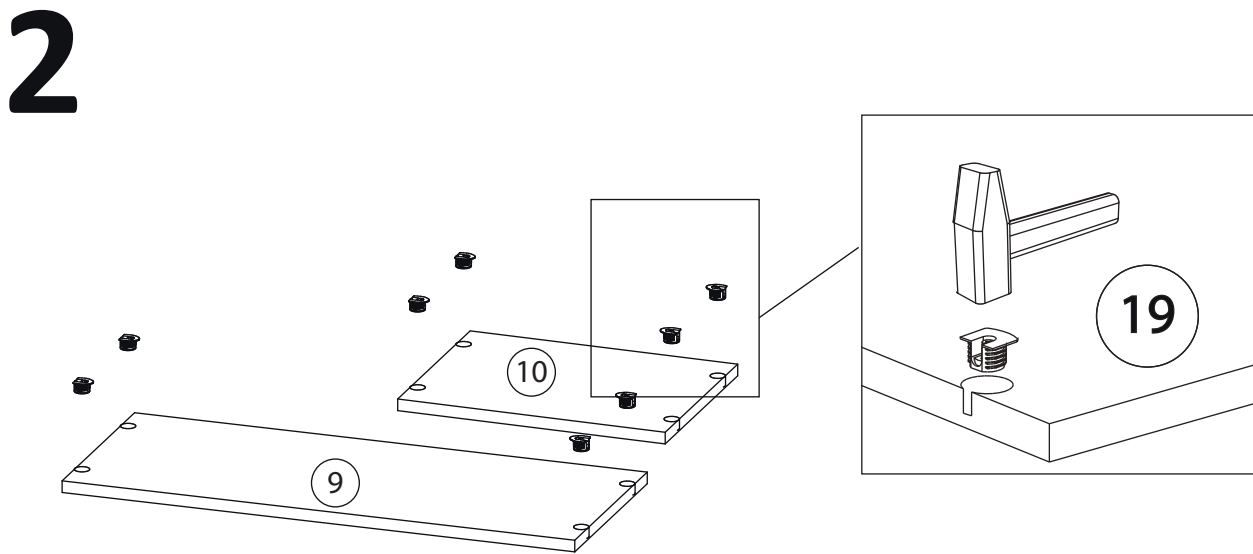

Инструкция по сборке

Билли Сканди

Библиотека - 109

Детали

Поз.	Наименование	Кол-во	Длина	Ширина	Поз.	Наименование	Кол-во	Длина	Ширина
1	Дверь левая	2	967	397	7	Крыша	1	1200	276
2	Дверь правая	2	967	397	8	Дно	1	1200	276
3	Дверь средняя	2	967	397	9	горизонт	6	776	274
4	Бок правый	1	2258	276	10	Горизонт	6	376	274
5	Бок левый	1	2258	276	11	Задняя стенка	1	1937	797
6	Перегородка	1	2258	276	12	Задняя стенка	1	1937	397

Фурнитура

				
13	14	15	16	17
<u>Заглушка</u> $\varnothing 13$	<u>Опора</u>	<u>Гвоздь 1,6x25</u>	<u>Евровинт 7x50</u>	<u>Ручка кнопка</u>
				
18	19	20	21	22
<u>Саморез 3,5x16</u>	<u>Стяжка VB35</u>	<u>Винт для стяжки</u> <u>VB35</u>	<u>Петля накладная</u>	<u>Петля Полунакладная</u>