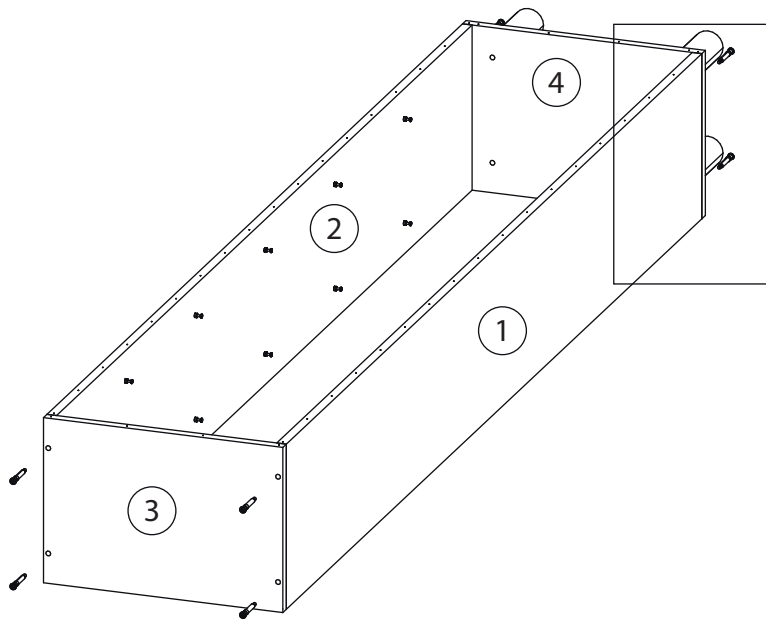

Инструкция по сборке

Билли Сканди

Стеллаж - 10

Детали

Поз.	Наименование	Кол-во	Длина	Ширина
1	Бок правый	1	1908	276
2	Бок левый	1	1908	276
3	Крыша	1	400	276
4	дно	1	400	276
5	Горизонт	5	368	274
6	Задняя стенка	1	1937	397

Фурнитура

				
7	8	9	10	11
<u>Заглушка</u> <u>Ø13</u>	<u>Заглушка</u> <u>Ø17-20</u>	<u>Гвоздь 1,6x25</u>	<u>Евровинт 7x50</u>	<u>Ручка кнопка</u>
				
12	13	14	15	
<u>Саморез 3,5x16</u>	<u>Стяжка VB35</u>	<u>Винт для стяжки</u> <u>VB35</u>	<u>Опора</u>	

1

2

3

4

5

6

$a=b$