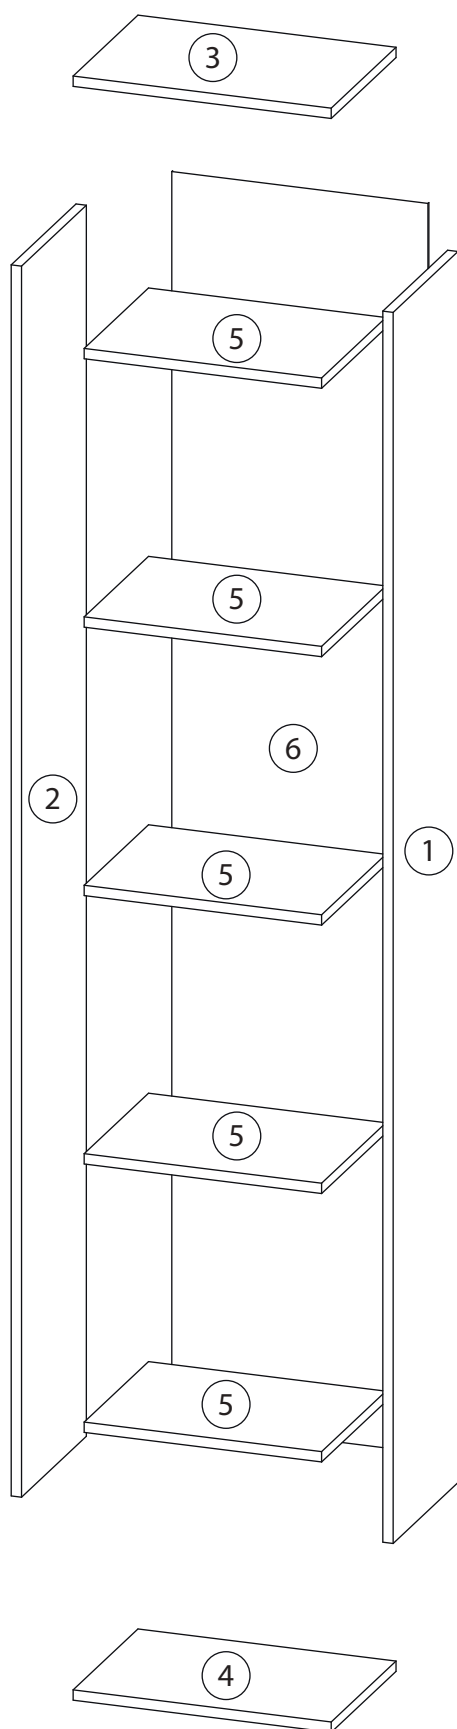

Инструкция по сборке

Билли Сканди

Стеллаж - 10

Детали

Поз.	Наименование	Кол-во	Длина	Ширина
1	Бок правый	1	1908	276
2	Бок левый	1	1908	276
3	Крыша	1	400	276
4	дно	1	400	276
5	Горизонт	5	368	274
6	Задняя стенка	1	1937	397

Фурнитура

				
7	8	9	10	11
<u>Заглушка</u> <u>Ø13</u>	<u>Заглушка</u> <u>Ø17-20</u>	<u>Гвоздь 1,6x25</u>	<u>Евровинт 7x50</u>	<u>Ручка кнопка</u>
				
12	13	14	15	
<u>Саморез 3,5x16</u>	<u>Стяжка VB35</u>	<u>Винт для стяжки</u> <u>VB35</u>	<u>Опора</u>	

1

2

3

4

5

6

$a=b$