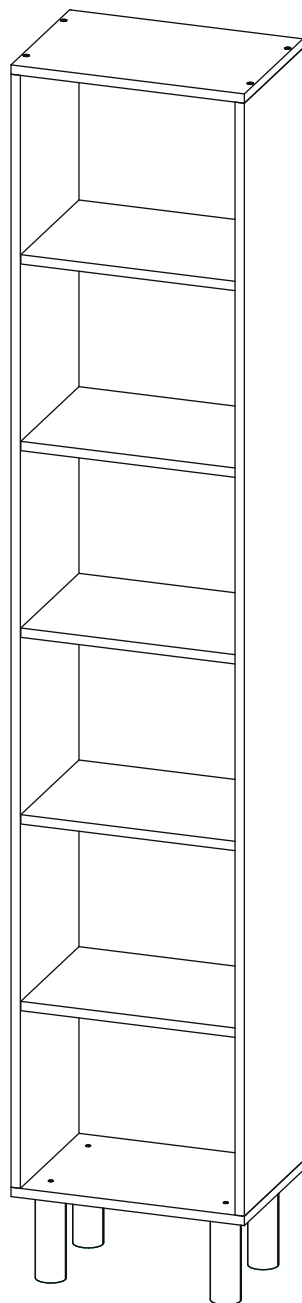

Инструкция по сборке

Билли Сканди

Стеллаж - 10

Детали

Поз.	Наименование	Кол-во	Длина	Ширина
1	Бок правый	1	1908	276
2	Бок левый	1	1908	276
3	Крыша	1	400	276
4	дно	1	400	276
5	Горизонт	5	368	274
6	Задняя стенка	1	1937	397

Фурнитура

				
7	8	9	10	11
<u>Заглушка</u> <u>Ø13</u>	<u>Заглушка</u> <u>Ø17-20</u>	<u>Гвоздь 1,6x25</u>	<u>Евровинт 7x50</u>	<u>Ручка кнопка</u>
				
12	13	14	15	
<u>Саморез 3,5x16</u>	<u>Стяжка VB35</u>	<u>Винт для стяжки</u> <u>VB35</u>	<u>Опора</u>	

1

2

3

4

5

6

$a=b$