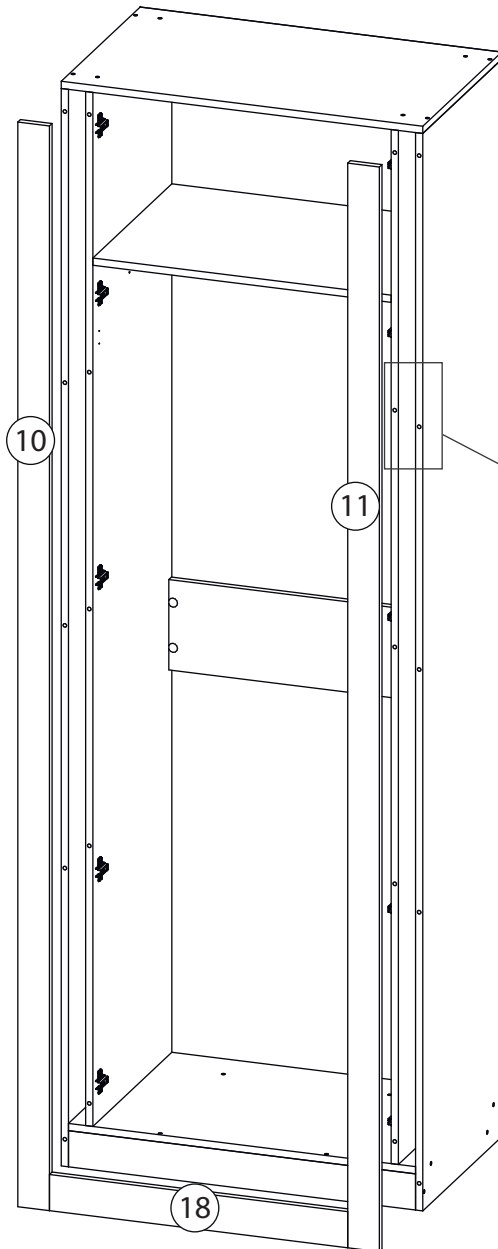

Инструкция по сборке

Классика

Шкаф распашной 2 двери

Детали

Поз.	Наименование	Кол-во	Длина	Ширина
1	Бок правый	1	2384	480
2	Бок левый	1	2384	480
3	Вертикаль	1	2288	480
4	Вертикаль	1	2288	480
5	Крыша	1	800	480
6	Дно	1	768	480
7	Цоколь	2	768	80
8	Фасад	1	2316	326
9	Фасад	1	2316	326
10	Пилястра	1	2400	70
11	Пилястра	1	2400	70
12	Задняя стенка	1	2318	798
13	Полка	1	660	480
14	Ребро жесткости	1	200	660
15	Профиль1	1	890	
16	Профиль1	1	541	
17	Профиль1	1	541	
18	Фальшпанель	1	660	80

Фурнитура

				
19	20	21	22	23
<u>Петля полунакладная</u>	<u>Саморез 3,5x30</u>	<u>Петля накладная</u>	<u>Евровинт 7x50</u>	<u>Саморез 3,5x16</u>
				
24	25	26	27	28
<u>Шкант бук</u>	<u>Гвоздь 1,6x25</u>	<u>Евровинт 6,3x13</u>	<u>Стяжка VB35</u>	<u>Винт для стяжки VB35</u>
				
29	30	31		
<u>Ручка кнопка</u>	<u>Штангодержатель</u>	<u>Штанга</u>		

1

2

3

7

$a=b$

8

9

10