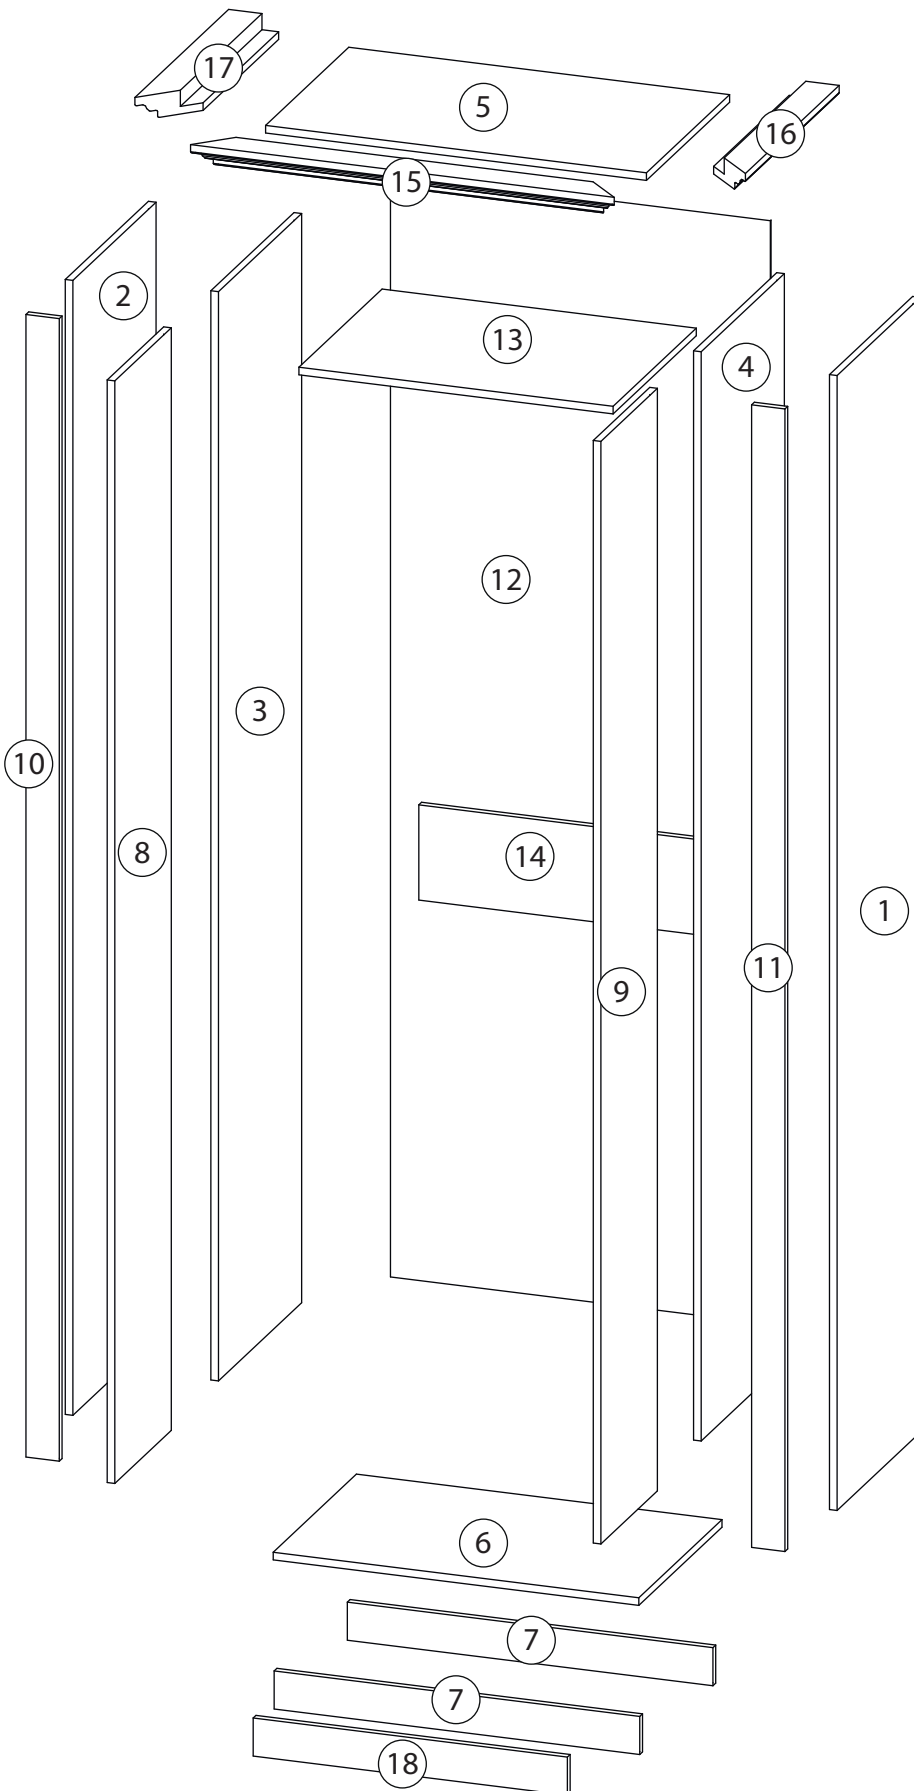

Инструкция по сборке

Классика

Шкаф распашной 2 двери

Детали

Поз.	Наименование	Кол-во	Длина	Ширина
1	Бок правый	1	2384	480
2	Бок левый	1	2384	480
3	Вертикаль	1	2288	480
4	Вертикаль	1	2288	480
5	Крыша	1	800	480
6	Дно	1	768	480
7	Цоколь	2	768	80
8	Фасад	1	2316	326
9	Фасад	1	2316	326
10	Пилястра	1	2400	70
11	Пилястра	1	2400	70
12	Задняя стенка	1	2318	798
13	Полка	1	660	480
14	Ребро жесткости	1	200	660
15	Профиль1	1	890	
16	Профиль1	1	541	
17	Профиль1	1	541	
18	Фальшпанель	1	660	80

Фурнитура

				
19	20	21	22	23
<u>Петля полунакладная</u>	<u>Саморез 3,5x30</u>	<u>Петля накладная</u>	<u>Евровинт 7x50</u>	<u>Саморез 3,5x16</u>
				
24	25	26	27	28
<u>Шкант бук</u>	<u>Гвоздь 1,6x25</u>	<u>Евровинт 6,3x13</u>	<u>Стяжка VB35</u>	<u>Винт для стяжки VB35</u>
				
29	30	31		
<u>Ручка кнопка</u>	<u>Штангодержатель</u>	<u>Штанга</u>		

1

2

3

7

$a=b$

8

9

10