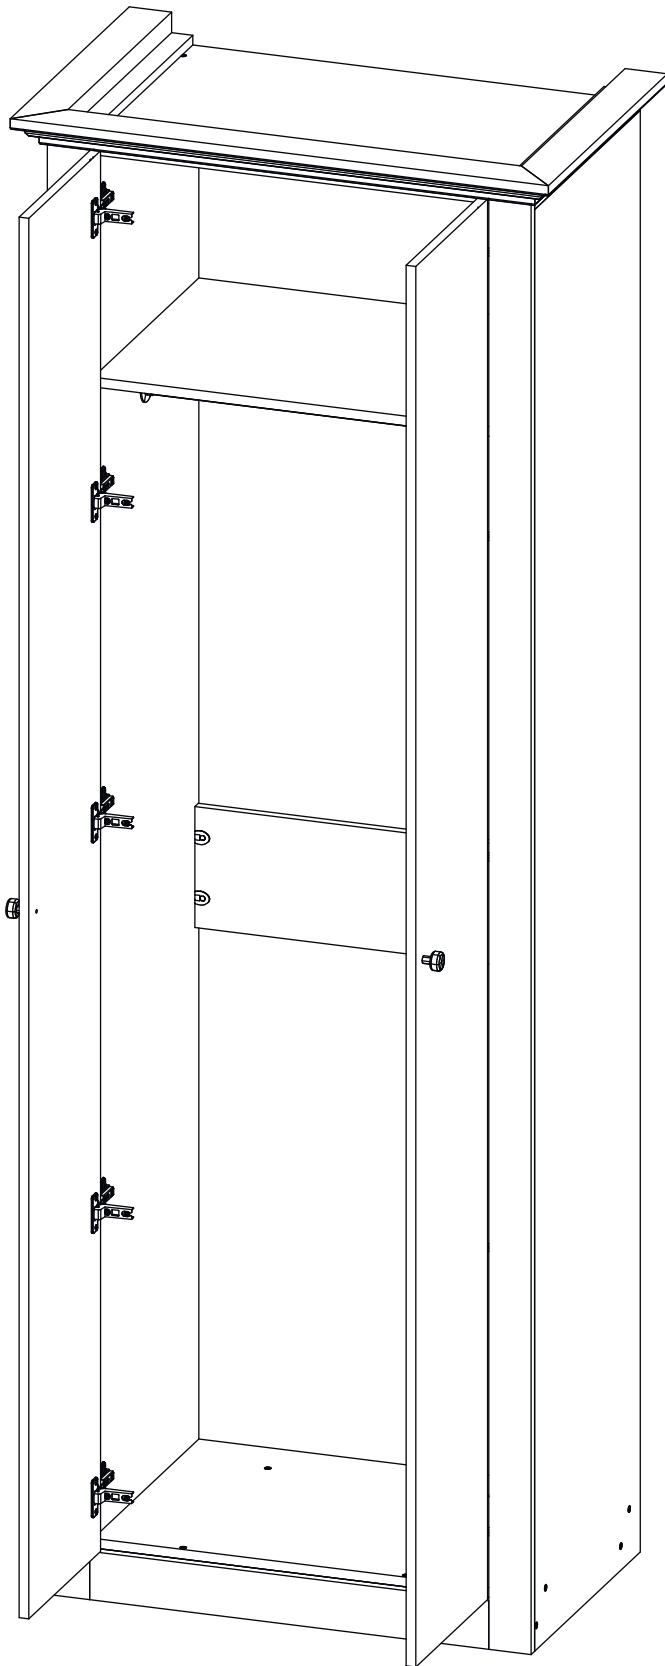

11

Удалить с детали этикетки со штрихкодом при помощи фена.