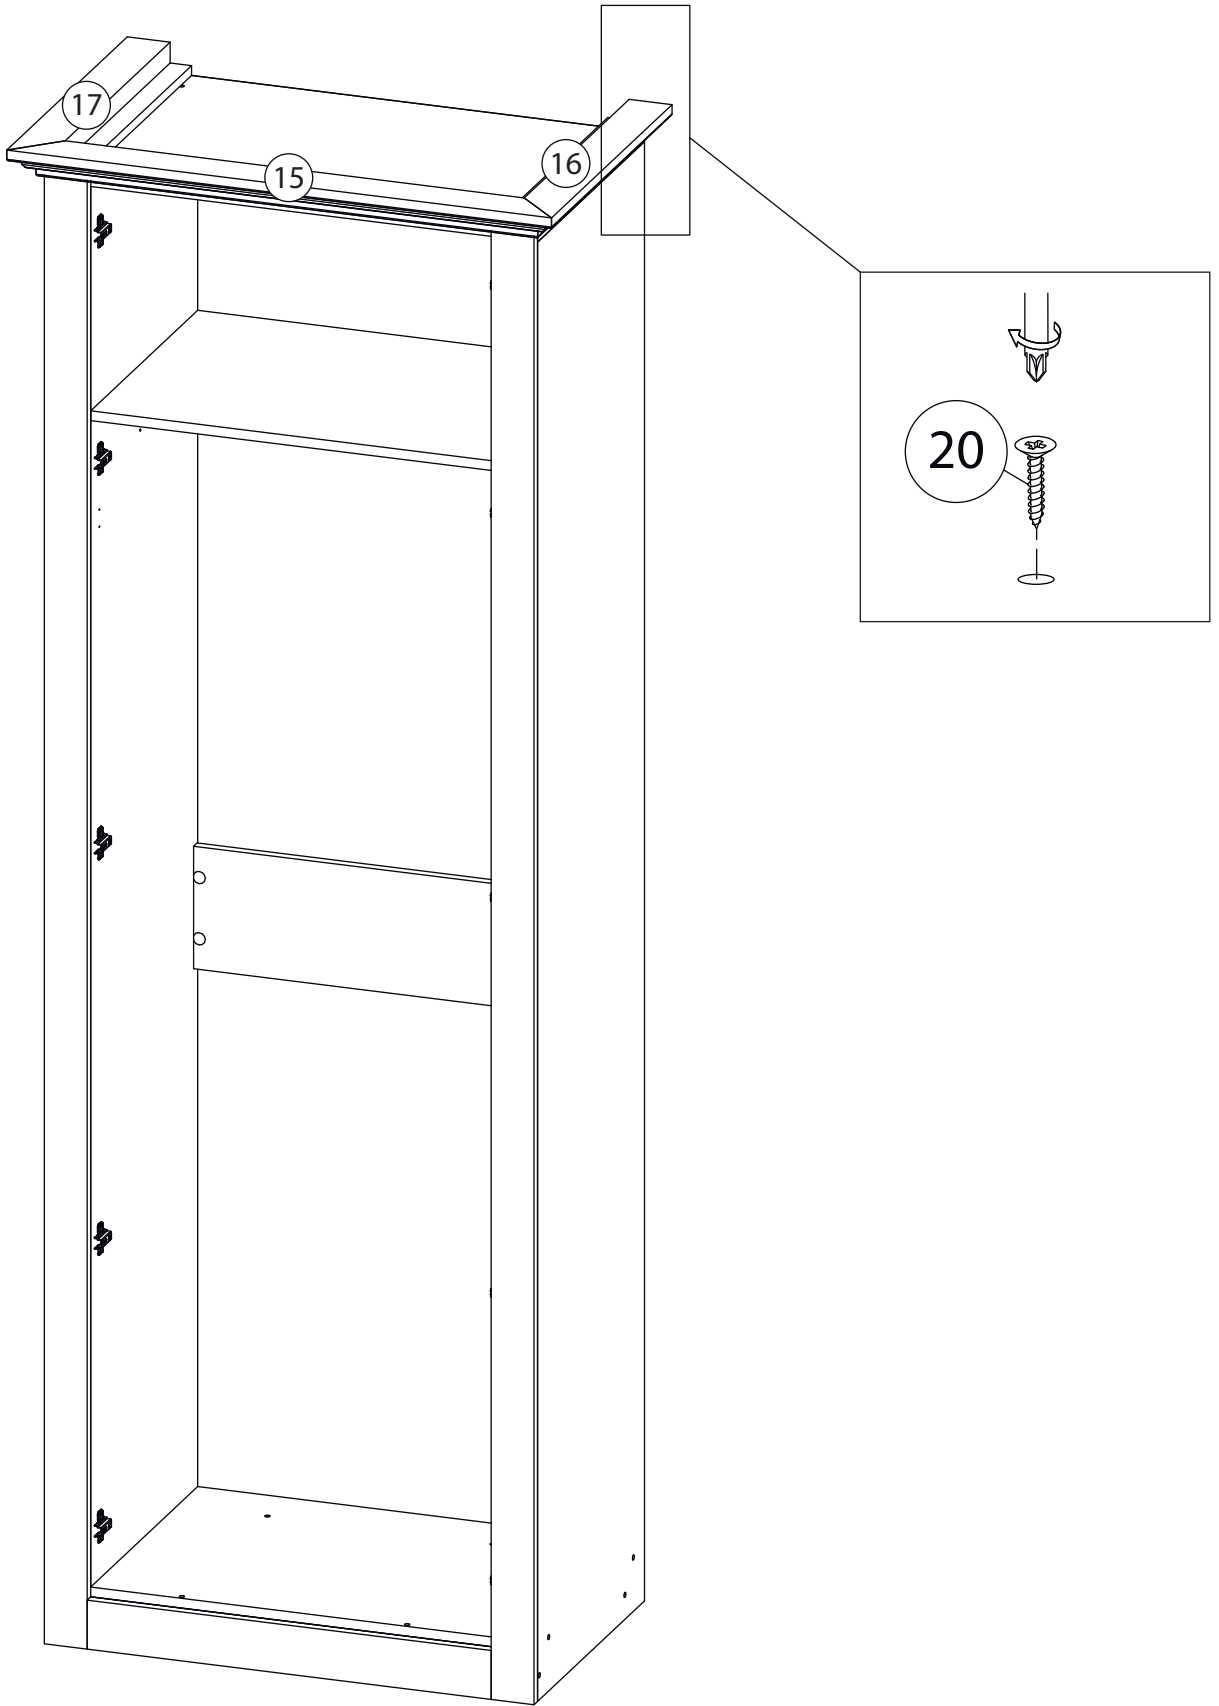

Инструкция по сборке

Классика

Шкаф распашной 2 двери

Детали

Поз.	Наименование	Кол-во	Длина	Ширина
1	Бок правый	1	2384	480
2	Бок левый	1	2384	480
3	Вертикаль	1	2288	480
4	Вертикаль	1	2288	480
5	Крыша	1	800	480
6	Дно	1	768	480
7	Цоколь	2	768	80
8	Фасад	1	2316	326
9	Фасад	1	2316	326
10	Пилястра	1	2400	70
11	Пилястра	1	2400	70
12	Задняя стенка	1	2318	798
13	Полка	1	660	480
14	Ребро жесткости	1	200	660
15	Профиль1	1	890	
16	Профиль1	1	541	
17	Профиль1	1	541	
18	Фальшпанель	1	660	80

1

2

3

7

$a=b$

8

9

10