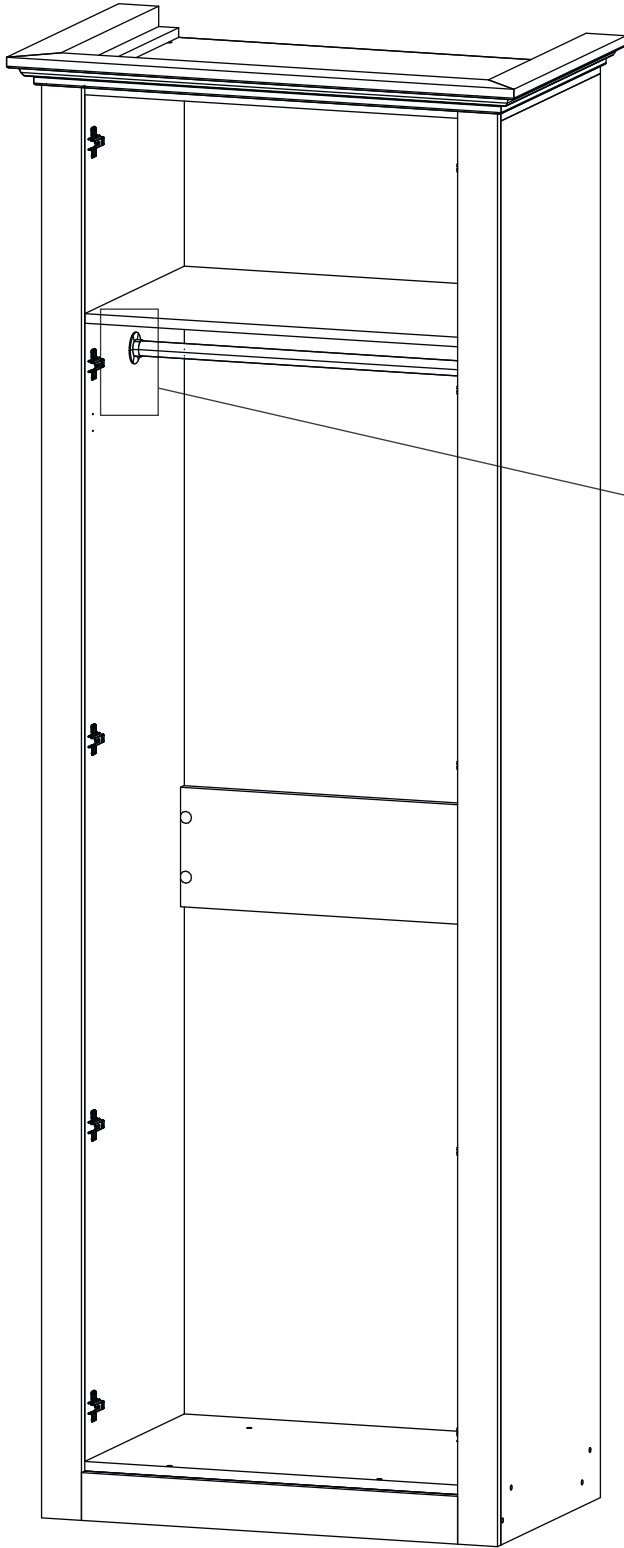

Инструкция по сборке

Классика

Шкаф распашной 2 двери

Детали

Поз.	Наименование	Кол-во	Длина	Ширина
1	Бок правый	1	2384	480
2	Бок левый	1	2384	480
3	Вертикаль	1	2288	480
4	Вертикаль	1	2288	480
5	Крыша	1	800	480
6	Дно	1	768	480
7	Цоколь	2	768	80
8	Фасад	1	2316	326
9	Фасад	1	2316	326
10	Пилястра	1	2400	70
11	Пилястра	1	2400	70
12	Задняя стенка	1	2318	798
13	Полка	1	660	480
14	Ребро жесткости	1	200	660
15	Профиль1	1	890	
16	Профиль1	1	541	
17	Профиль1	1	541	
18	Фальшпанель	1	660	80

Фурнитура

				
19	20	21	22	23
<u>Петля полунакладная</u>	<u>Саморез 3,5x30</u>	<u>Петля накладная</u>	<u>Евровинт 7x50</u>	<u>Саморез 3,5x16</u>
				
24	25	26	27	28
<u>Шкант бук</u>	<u>Гвоздь 1,6x25</u>	<u>Евровинт 6,3x13</u>	<u>Стяжка VB35</u>	<u>Винт для стяжки VB35</u>
				
29	30	31		
<u>Ручка кнопка</u>	<u>Штангодержатель</u>	<u>Штанга</u>		

1

2

3

7

$a=b$

8

9

10