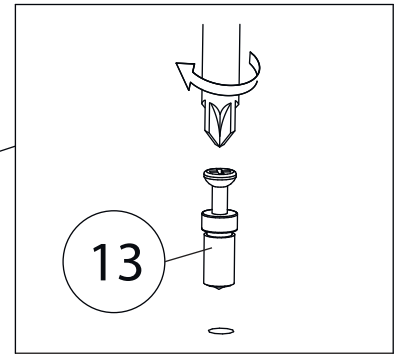

1

Бок левый (4)
собирается зеркально

2

3