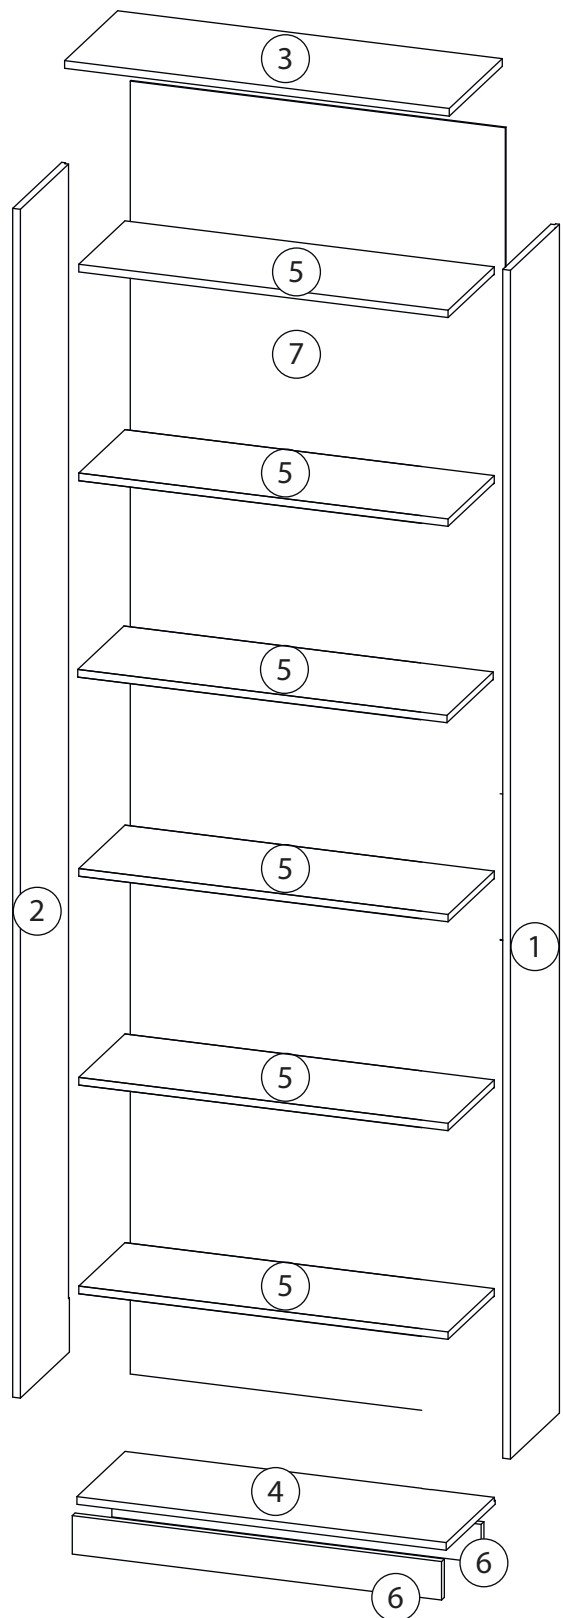

# Инструкция по сборке

Билли

Стеллаж - 06

# Детали

Поз.	Наименование	Кол-во	Длина	Ширина
1	Бок правый	1	2020	276
2	Бок левый	1	2020	276
3	Крыша левая	1	768	276
4	дно	1	768	276
5	Горизонт	6	768	274
6	цоколь	2	80	768
7	Задняя стенка	1	1937	797

# 1

Бок левый (4)  
собирается зеркально