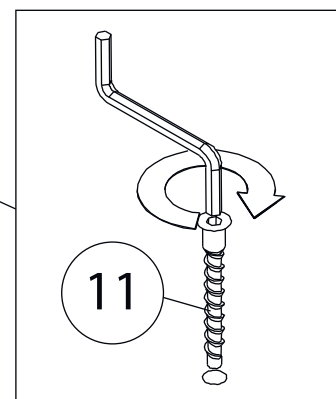

1

Бок левый (4)
собирается зеркально

2

3