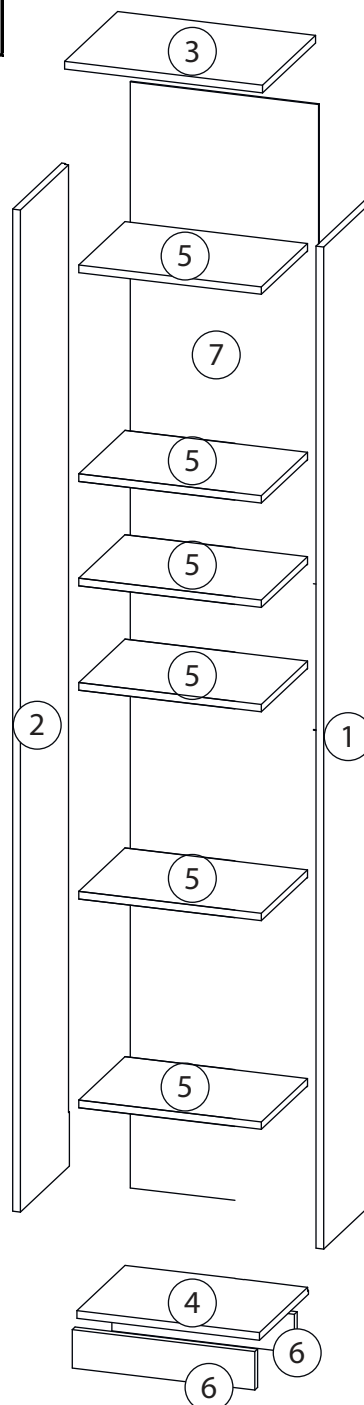

# Детали

Поз.	Наименование	Кол-во	Длина	Ширина
1	Бок правый	1	2020	276
2	Бок левый	1	2020	276
3	Крыша левая	1	768	276
4	дно	1	768	276
5	Горизонт	6	768	274
6	цоколь	2	80	768
7	Задняя стенка	1	1937	797

# 1

Бок левый (4)  
собирается зеркально

# Детали

Поз.	Наименование	Кол-во	Длина	Ширина
1	Бок правый	1	2020	276
2	Бок левый	1	2020	276
3	Крыша левая	1	368	276
4	дно	1	368	276
5	Горизонт	6	368	274
6	цоколь	2	80	368
7	Задняя стенка	1	1937	397

# Фурнитура

				
8	9	10	11	12
<u>Заглушка</u> <u>Ø13</u>	<u>Заглушка</u> <u>Ø17-20</u>	<u>Гвоздь 1,6x25</u>	<u>Евровинт 7x50</u>	<u>Стяжка VB35</u>
				
13				
<u>Винт для стяжки</u> <u>VB35</u>				