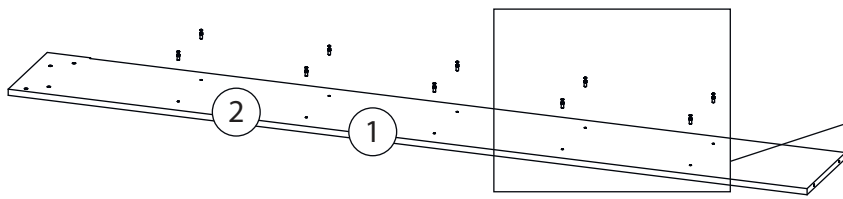

# Инструкция по сборке

Билли

Стеллаж - 01

# Детали

| Поз. | Наименование  | Кол-во | Длина | Ширина |
|------|---------------|--------|-------|--------|
| 1    | Бок правый    | 1      | 2020  | 276    |
| 2    | Бок левый     | 1      | 2020  | 276    |
| 3    | Крыша левая   | 1      | 768   | 276    |
| 4    | дно           | 1      | 768   | 276    |
| 5    | Горизонт      | 5      | 768   | 274    |
| 6    | цоколь        | 2      | 80    | 768    |
| 7    | Задняя стенка | 1      | 1937  | 797    |

# Фурнитура

|   |   |   |  |   |
|---|---|---|--|---|
|  |  |  |  |  |
| 8   | 9   | 10  | 11   | 12  |
| <u>Заглушка</u><br><u>Ø13</u>   | <u>Заглушка</u><br><u>Ø17-20</u>  | <u>Гвоздь 1,6x25</u>  | <u>Евровинт 7x50</u>   | <u>Стяжка VB35</u>  |
|  |   |   |  |   |
| 13  |   |   |  |   |
| <u>Винт для стяжки</u><br><u>VB35</u>   |   |   |  |   |

# 1

Бок левый (4)  
собирается зеркально