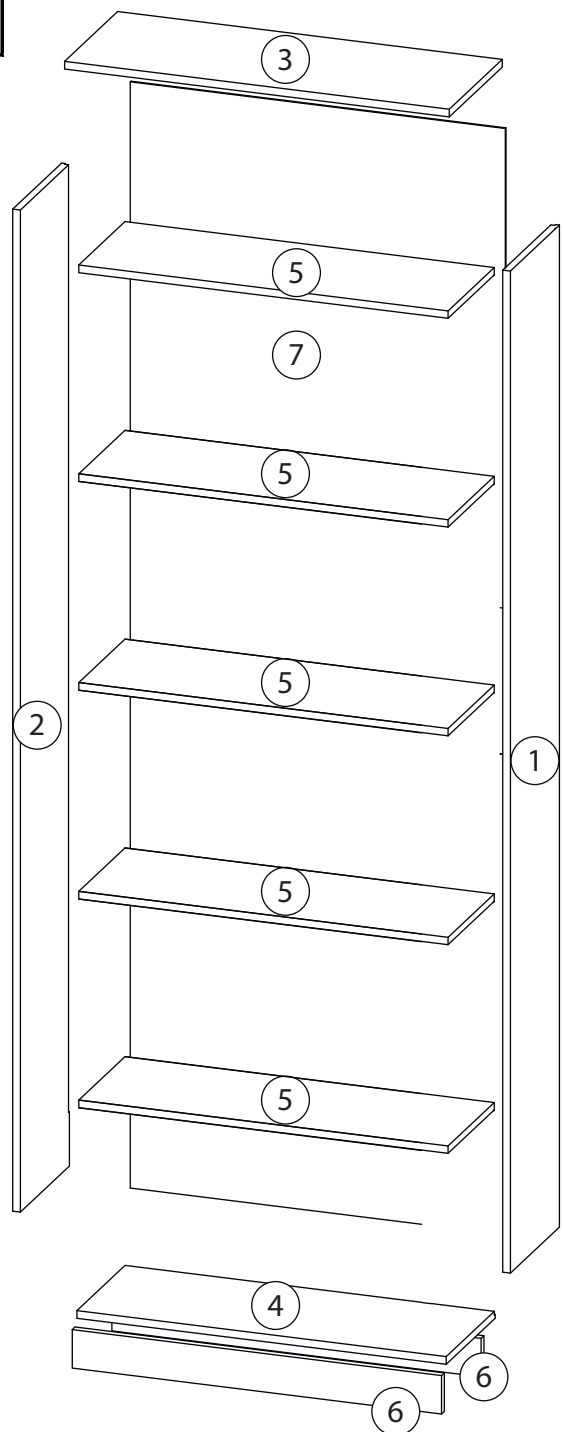

# Инструкция по сборке

Билли

Стеллаж - 01

# Детали

| Поз. | Наименование  | Кол-во | Длина | Ширина |
|------|---------------|--------|-------|--------|
| 1    | Бок правый    | 1      | 2020  | 276    |
| 2    | Бок левый     | 1      | 2020  | 276    |
| 3    | Крыша левая   | 1      | 768   | 276    |
| 4    | дно           | 1      | 768   | 276    |
| 5    | Горизонт      | 5      | 768   | 274    |
| 6    | цоколь        | 2      | 80    | 768    |
| 7    | Задняя стенка | 1      | 1937  | 797    |

# Фурнитура

|   |   |   |  |   |
|---|---|---|--|---|
|  |  |  |  |  |
| 8   | 9   | 10  | 11   | 12  |
| <u>Заглушка</u><br><u>Ø13</u>   | <u>Заглушка</u><br><u>Ø17-20</u>  | <u>Гвоздь 1,6x25</u>  | <u>Евровинт 7x50</u>   | <u>Стяжка VB35</u>  |
|  |   |   |  |   |
| 13  |   |   |  |   |
| <u>Винт для стяжки</u><br><u>VB35</u>   |   |   |  |   |

# 1

Бок левый (4)  
собирается зеркально