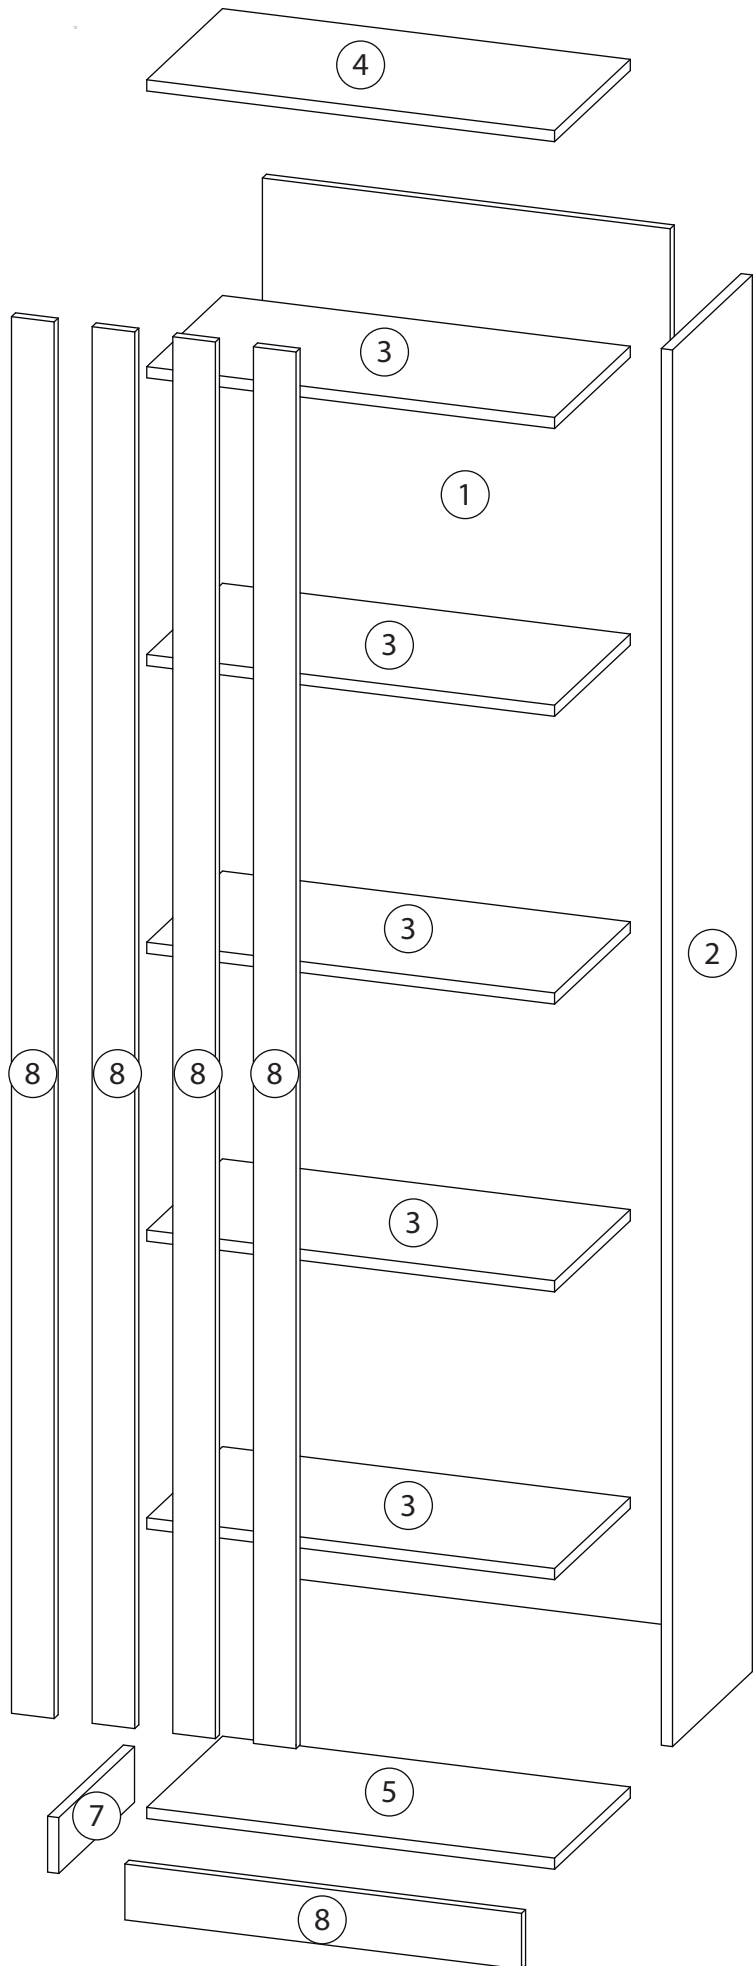

# Инструкция по сборке

Аргос

Стеллаж - 3

# Детали

Поз.	Наименование	Кол-во	Длина	Ширина
1	Задняя стенка	1	2000	584
2	Бок левый	1	2000	314
3	Полка	5	584	298
4	Крыша	1	584	298
5	Дно	1	584	298
6	Цоколь	1	80	568
7	Цоколь	1	80	298
8	Планка	4	2000	61

# Фурнитура

				
9	10	11	12	13
<u>Заглушка</u> Ø13	<u>Заглушка</u> Ø17	<u>Шток эксцентрика</u>	<u>Евровинт 7x50</u>	<u>Эксцентрик</u>
				
14				
<u>Шкант бук</u>				