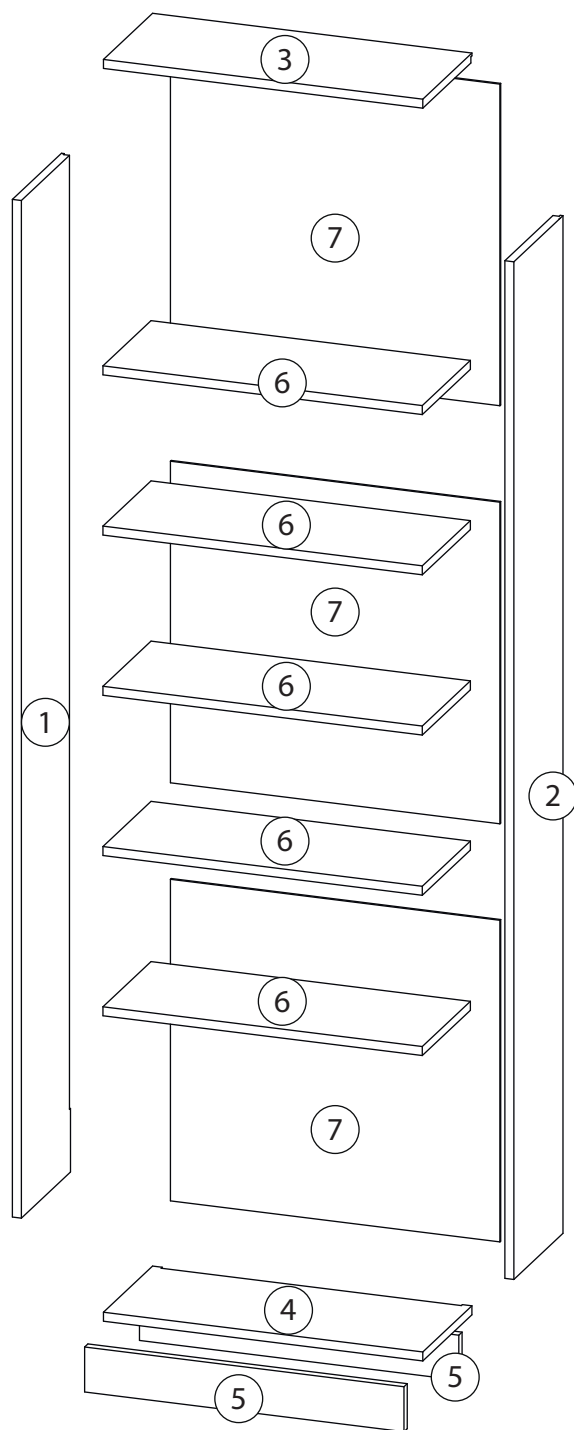

# Инструкция по сборке

Оренсе

Стеллаж 10

# Детали

Поз.	Наименование	Кол-во	Длина	Ширина
1	Бок Левый	1	1810	240
2	Бок Правый	1	1810	240
3	Крыша	1	568	240
4	Дно	1	568	240
5	Цоколь	2	568	80
6	Полка	5	568	235
7	Задняя стенка	3	572	586

# Фурнитура

				
8	9	10	11	12
<u>Заглушка</u> <u>Ø13</u>	<u>Заглушка</u> <u>Ø17-20</u>	<u>Стяжка VB35</u>	<u>Винт для стяжки</u> <u>VB35</u>	<u>Гвоздь 1,6x25</u>