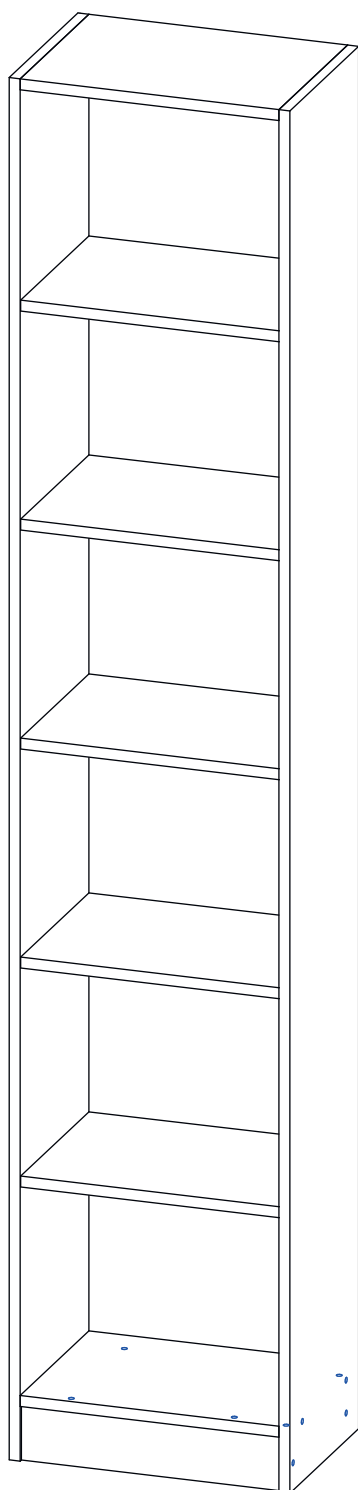

Инструкция по сборке

Билли

Стеллаж - 10

Детали

Поз.	Наименование	Кол-во	Длина	Ширина
1	Бок правый	1	2020	276
2	Бок левый	1	2020	276
3	Крыша левая	1	368	276
4	дно	1	368	276
5	Горизонт	5	368	274
6	цоколь	2	80	368
7	Задняя стенка	1	1937	397

Фурнитура

				
8	9	10	11	12
<u>Заглушка</u> <u>Ø13</u>	<u>Заглушка</u> <u>Ø17-20</u>	<u>Гвоздь 1,6x25</u>	<u>Евровинт 7x50</u>	<u>Стяжка VB35</u>
				
13				
<u>Винт для стяжки</u> <u>VB35</u>				

1

Бок левый (4)
собирается зеркально

2

3

4

5

6