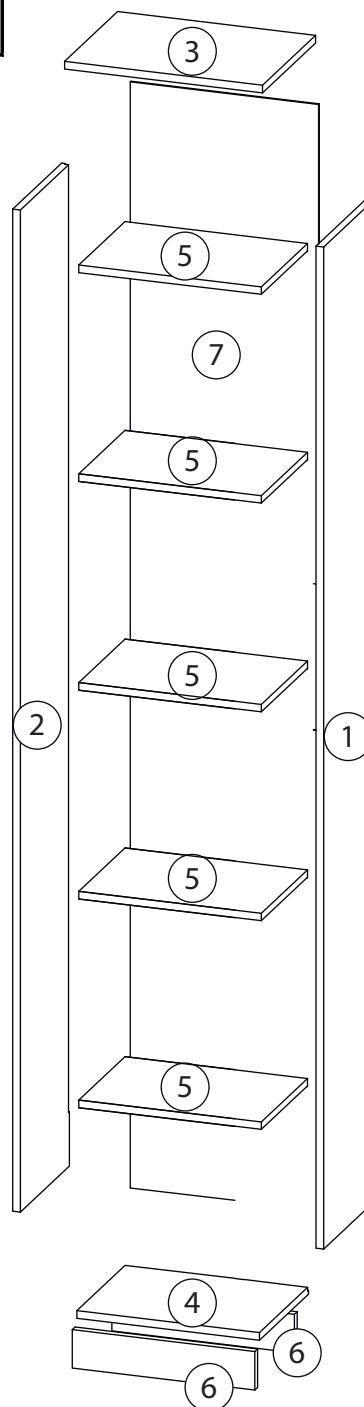

Инструкция по сборке

Билли

Стеллаж - 10

Детали

Поз.	Наименование	Кол-во	Длина	Ширина
1	Бок правый	1	2020	276
2	Бок левый	1	2020	276
3	Крыша левая	1	368	276
4	дно	1	368	276
5	Горизонт	5	368	274
6	цоколь	2	80	368
7	Задняя стенка	1	1937	397

Фурнитура

				
8	9	10	11	12
<u>Заглушка</u> <u>Ø13</u>	<u>Заглушка</u> <u>Ø17-20</u>	<u>Гвоздь 1,6x25</u>	<u>Евровинт 7x50</u>	<u>Стяжка VB35</u>
				
13				
<u>Винт для стяжки</u> <u>VB35</u>				

1

Бок левый (4)
собирается зеркально

2

3

4

5

6