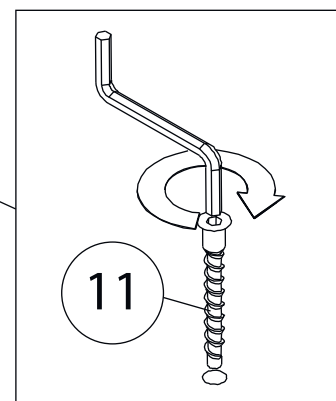

1

Бок левый (4)
собирается зеркально

2

3