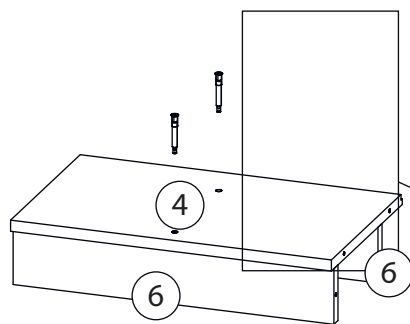

1

Бок левый (4)
собирается зеркально

2

3