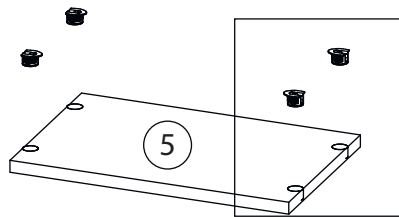

1

Бок левый (4)
собирается зеркально

2

3