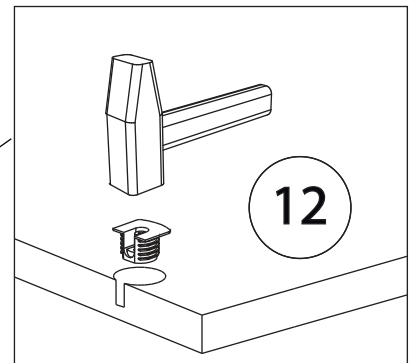

1

Бок левый (4)
собирается зеркально

2

3