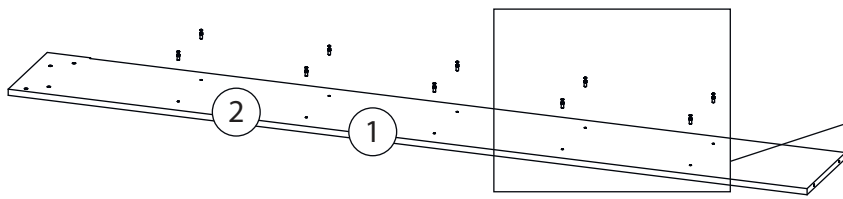

Инструкция по сборке

Билли

Стеллаж - 10

Детали

Поз.	Наименование	Кол-во	Длина	Ширина
1	Бок правый	1	2020	276
2	Бок левый	1	2020	276
3	Крыша левая	1	368	276
4	дно	1	368	276
5	Горизонт	5	368	274
6	цоколь	2	80	368
7	Задняя стенка	1	1937	397

Фурнитура

				
8	9	10	11	12
<u>Заглушка</u> <u>Ø13</u>	<u>Заглушка</u> <u>Ø17-20</u>	<u>Гвоздь 1,6x25</u>	<u>Евровинт 7x50</u>	<u>Стяжка VB35</u>
				
13				
<u>Винт для стяжки</u> <u>VB35</u>				

1

Бок левый (4)
собирается зеркально