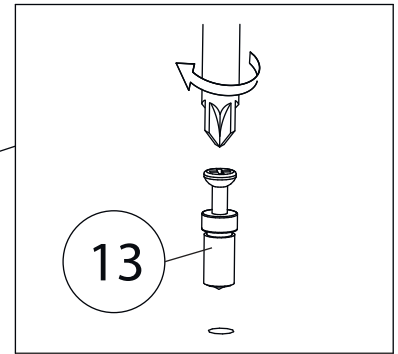

Инструкция по сборке

Билли

Стеллаж - 10

Детали

Поз.	Наименование	Кол-во	Длина	Ширина
1	Бок правый	1	2020	276
2	Бок левый	1	2020	276
3	Крыша левая	1	368	276
4	дно	1	368	276
5	Горизонт	5	368	274
6	цоколь	2	80	368
7	Задняя стенка	1	1937	397

Фурнитура

				
8	9	10	11	12
<u>Заглушка</u> <u>Ø13</u>	<u>Заглушка</u> <u>Ø17-20</u>	<u>Гвоздь 1,6x25</u>	<u>Евровинт 7x50</u>	<u>Стяжка VB35</u>
				
13				
<u>Винт для стяжки</u> <u>VB35</u>				

1

Бок левый (4)
собирается зеркально