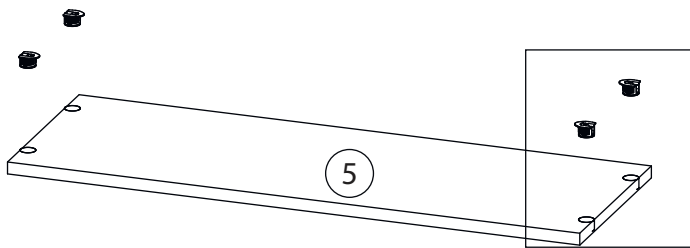

1

Бок левый (4)
собирается зеркально

2

3