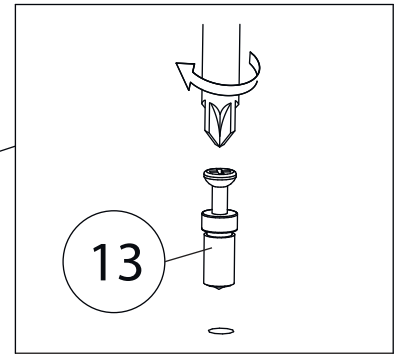

Инструкция по сборке

Билли

Стеллаж - 102

Детали

Поз.	Наименование	Кол-во	Длина	Ширина
1	Бок правый	1	2020	276
2	Бок левый	1	2020	276
3	Крыша левая	1	368	276
4	дно	1	368	276
5	Горизонт	5	368	274
6	цоколь	2	80	368
7	Задняя стенка	1	1937	397

Фурнитура

				
8	9	10	11	12
<u>Заглушка</u> <u>Ø13</u>	<u>Заглушка</u> <u>Ø17-20</u>	<u>Гвоздь 1,6x25</u>	<u>Евровинт 7x50</u>	<u>Стяжка VB35</u>
				
13				
<u>Винт для стяжки</u> <u>VB35</u>				

1

Бок левый (4)
собирается зеркально

2

3

4

5

6

Детали

Поз.	Наименование	Кол-во	Длина	Ширина
1	Бок правый	1	2020	276
2	Бок левый	1	2020	276
3	Крыша левая	1	768	276
4	дно	1	768	276
5	Горизонт	5	768	274
6	цоколь	2	80	768
7	Задняя стенка	1	1937	797