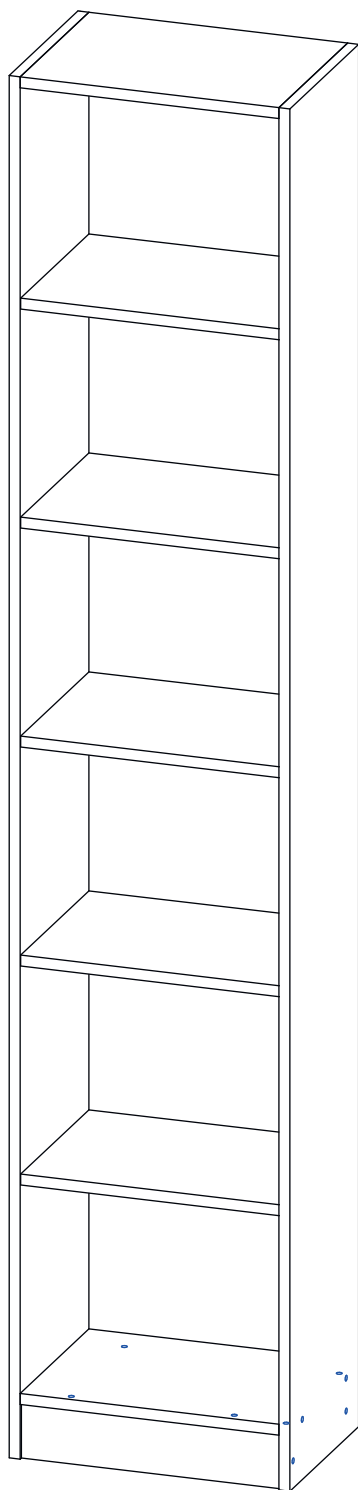

Инструкция по сборке

Билли

Стеллаж - 102

Детали

Поз.	Наименование	Кол-во	Длина	Ширина
1	Бок правый	1	2020	276
2	Бок левый	1	2020	276
3	Крыша левая	1	368	276
4	дно	1	368	276
5	Горизонт	5	368	274
6	цоколь	2	80	368
7	Задняя стенка	1	1937	397

Фурнитура

				
8	9	10	11	12
<u>Заглушка</u> <u>Ø13</u>	<u>Заглушка</u> <u>Ø17-20</u>	<u>Гвоздь 1,6x25</u>	<u>Евровинт 7x50</u>	<u>Стяжка VB35</u>
				
13				
<u>Винт для стяжки</u> <u>VB35</u>				

1

Бок левый (4)
собирается зеркально

2

3

4

5

6

Детали

Поз.	Наименование	Кол-во	Длина	Ширина
1	Бок правый	1	2020	276
2	Бок левый	1	2020	276
3	Крыша левая	1	768	276
4	дно	1	768	276
5	Горизонт	5	768	274
6	цоколь	2	80	768
7	Задняя стенка	1	1937	797