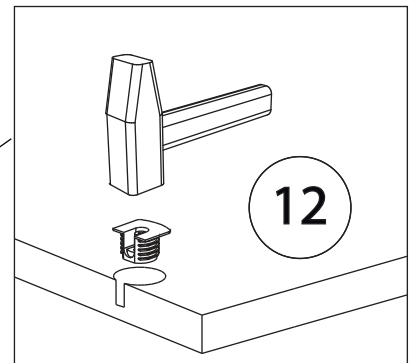

Инструкция по сборке

Билли

Стеллаж - 102

Детали

Поз.	Наименование	Кол-во	Длина	Ширина
1	Бок правый	1	2020	276
2	Бок левый	1	2020	276
3	Крыша левая	1	368	276
4	дно	1	368	276
5	Горизонт	5	368	274
6	цоколь	2	80	368
7	Задняя стенка	1	1937	397

Фурнитура

				
8	9	10	11	12
<u>Заглушка</u> <u>Ø13</u>	<u>Заглушка</u> <u>Ø17-20</u>	<u>Гвоздь 1,6x25</u>	<u>Евровинт 7x50</u>	<u>Стяжка VB35</u>
				
13				
<u>Винт для стяжки</u> <u>VB35</u>				

1

Бок левый (4)
собирается зеркально

2

3

4

5

6

Детали

Поз.	Наименование	Кол-во	Длина	Ширина
1	Бок правый	1	2020	276
2	Бок левый	1	2020	276
3	Крыша левая	1	768	276
4	дно	1	768	276
5	Горизонт	5	768	274
6	цоколь	2	80	768
7	Задняя стенка	1	1937	797