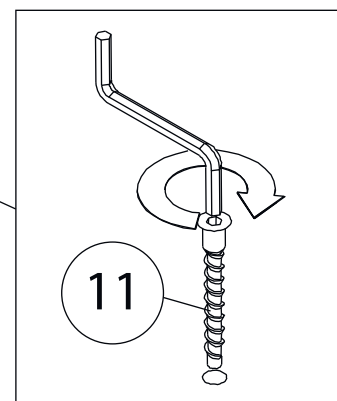

Инструкция по сборке

Билли

Стеллаж - 102

Детали

Поз.	Наименование	Кол-во	Длина	Ширина
1	Бок правый	1	2020	276
2	Бок левый	1	2020	276
3	Крыша левая	1	368	276
4	дно	1	368	276
5	Горизонт	5	368	274
6	цоколь	2	80	368
7	Задняя стенка	1	1937	397

Фурнитура

				
8	9	10	11	12
<u>Заглушка</u> <u>Ø13</u>	<u>Заглушка</u> <u>Ø17-20</u>	<u>Гвоздь 1,6x25</u>	<u>Евровинт 7x50</u>	<u>Стяжка VB35</u>
				
13				
<u>Винт для стяжки</u> <u>VB35</u>				

1

Бок левый (4)
собирается зеркально

2

3

4

5

6

Детали

Поз.	Наименование	Кол-во	Длина	Ширина
1	Бок правый	1	2020	276
2	Бок левый	1	2020	276
3	Крыша левая	1	768	276
4	дно	1	768	276
5	Горизонт	5	768	274
6	цоколь	2	80	768
7	Задняя стенка	1	1937	797