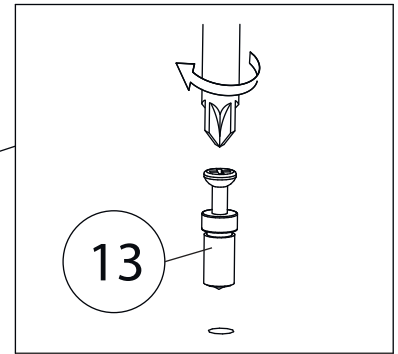

Инструкция по сборке

Билли

Стеллаж - 102

Детали

Поз.	Наименование	Кол-во	Длина	Ширина
1	Бок правый	1	2020	276
2	Бок левый	1	2020	276
3	Крыша левая	1	368	276
4	дно	1	368	276
5	Горизонт	5	368	274
6	цоколь	2	80	368
7	Задняя стенка	1	1937	397

Фурнитура

				
8	9	10	11	12
<u>Заглушка</u> <u>Ø13</u>	<u>Заглушка</u> <u>Ø17-20</u>	<u>Гвоздь 1,6x25</u>	<u>Евровинт 7x50</u>	<u>Стяжка VB35</u>
				
13				
<u>Винт для стяжки</u> <u>VB35</u>				

1

Бок левый (4)
собирается зеркально

2

3

4

5

6

Детали

Поз.	Наименование	Кол-во	Длина	Ширина
1	Бок правый	1	2020	276
2	Бок левый	1	2020	276
3	Крыша левая	1	768	276
4	дно	1	768	276
5	Горизонт	5	768	274
6	цоколь	2	80	768
7	Задняя стенка	1	1937	797