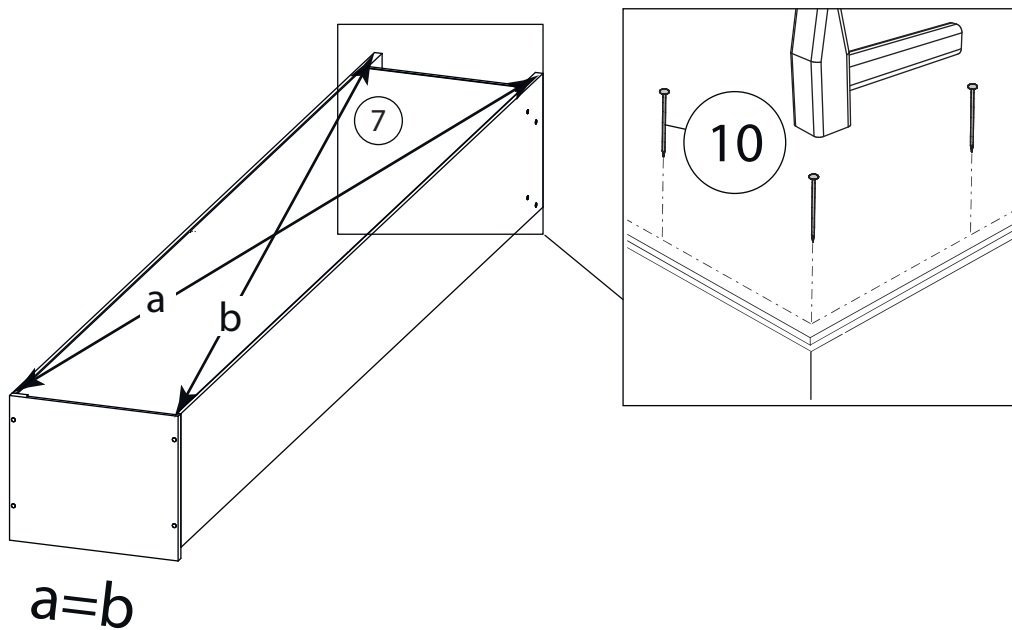

Инструкция по сборке

Билли

Стеллаж - 102

Детали

Поз.	Наименование	Кол-во	Длина	Ширина
1	Бок правый	1	2020	276
2	Бок левый	1	2020	276
3	Крыша левая	1	368	276
4	дно	1	368	276
5	Горизонт	5	368	274
6	цоколь	2	80	368
7	Задняя стенка	1	1937	397

2

3

4

5

6

Детали

Поз.	Наименование	Кол-во	Длина	Ширина
1	Бок правый	1	2020	276
2	Бок левый	1	2020	276
3	Крыша левая	1	768	276
4	дно	1	768	276
5	Горизонт	5	768	274
6	цоколь	2	80	768
7	Задняя стенка	1	1937	797

Фурнитура

				
8	9	10	11	12
<u>Заглушка</u> <u>Ø13</u>	<u>Заглушка</u> <u>Ø17-20</u>	<u>Гвоздь 1,6x25</u>	<u>Евровинт 7x50</u>	<u>Стяжка VB35</u>
				
13				
<u>Винт для стяжки</u> <u>VB35</u>				

1

Бок левый (4)
собирается зеркально