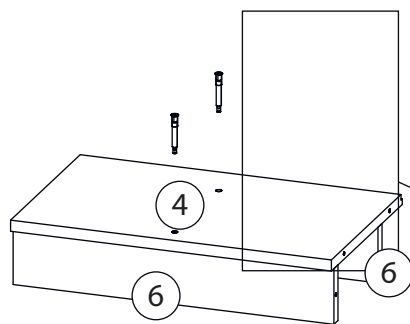

Инструкция по сборке

Билли

Стеллаж - 102

Детали

Поз.	Наименование	Кол-во	Длина	Ширина
1	Бок правый	1	2020	276
2	Бок левый	1	2020	276
3	Крыша левая	1	368	276
4	дно	1	368	276
5	Горизонт	5	368	274
6	цоколь	2	80	368
7	Задняя стенка	1	1937	397

Фурнитура

				
8	9	10	11	12
<u>Заглушка</u> <u>Ø13</u>	<u>Заглушка</u> <u>Ø17-20</u>	<u>Гвоздь 1,6x25</u>	<u>Евровинт 7x50</u>	<u>Стяжка VB35</u>
				
13				
<u>Винт для стяжки</u> <u>VB35</u>				

1

Бок левый (4)
собирается зеркально

2

3

4

5

6

Детали

Поз.	Наименование	Кол-во	Длина	Ширина
1	Бок правый	1	2020	276
2	Бок левый	1	2020	276
3	Крыша левая	1	768	276
4	дно	1	768	276
5	Горизонт	5	768	274
6	цоколь	2	80	768
7	Задняя стенка	1	1937	797