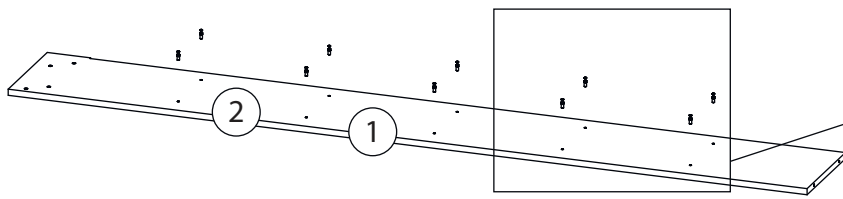

Инструкция по сборке

Билли

Стеллаж - 102

Детали

Поз.	Наименование	Кол-во	Длина	Ширина
1	Бок правый	1	2020	276
2	Бок левый	1	2020	276
3	Крыша левая	1	368	276
4	дно	1	368	276
5	Горизонт	5	368	274
6	цоколь	2	80	368
7	Задняя стенка	1	1937	397

2

3

4

5

6

Детали

Поз.	Наименование	Кол-во	Длина	Ширина
1	Бок правый	1	2020	276
2	Бок левый	1	2020	276
3	Крыша левая	1	768	276
4	дно	1	768	276
5	Горизонт	5	768	274
6	цоколь	2	80	768
7	Задняя стенка	1	1937	797

Фурнитура

				
8	9	10	11	12
<u>Заглушка</u> <u>Ø13</u>	<u>Заглушка</u> <u>Ø17-20</u>	<u>Гвоздь 1,6x25</u>	<u>Евровинт 7x50</u>	<u>Стяжка VB35</u>
				
13				
<u>Винт для стяжки</u> <u>VB35</u>				

1

Бок левый (4)
собирается зеркально