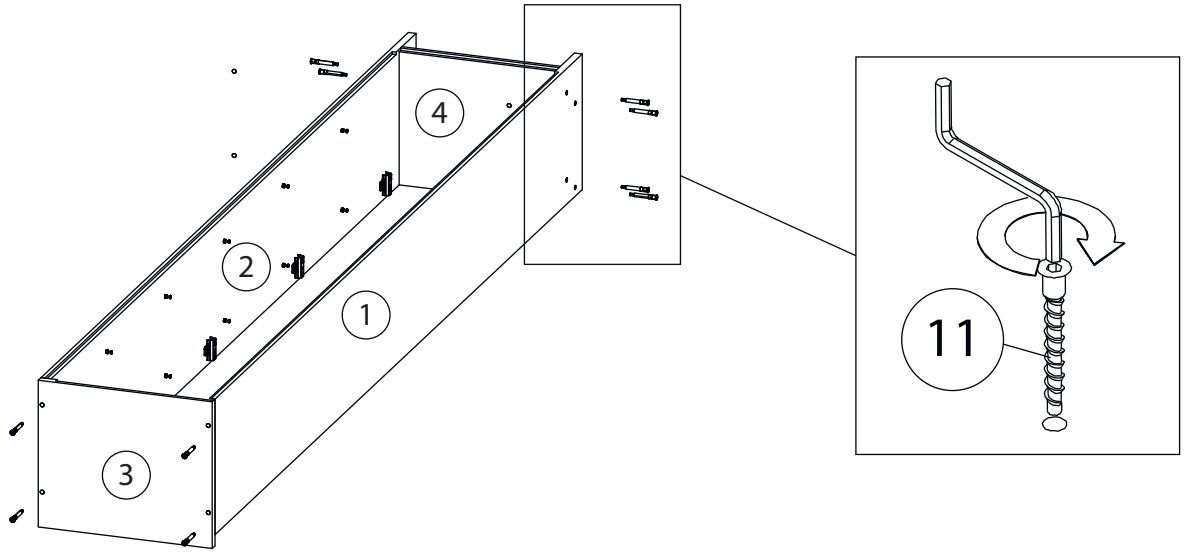

Инструкция по сборке

Билли

Стеллаж - 102

Детали

Поз.	Наименование	Кол-во	Длина	Ширина
1	Бок правый	1	2020	276
2	Бок левый	1	2020	276
3	Крыша левая	1	368	276
4	дно	1	368	276
5	Горизонт	5	368	274
6	цоколь	2	80	368
7	Задняя стенка	1	1937	397

Фурнитура

				
8	9	10	11	12
<u>Заглушка</u> <u>Ø13</u>	<u>Заглушка</u> <u>Ø17-20</u>	<u>Гвоздь 1,6x25</u>	<u>Евровинт 7x50</u>	<u>Стяжка VB35</u>
				
13				
<u>Винт для стяжки</u> <u>VB35</u>				

1

Бок левый (4)
собирается зеркально

2

3

4

5

6

Детали

Поз.	Наименование	Кол-во	Длина	Ширина
1	Бок правый	1	2020	276
2	Бок левый	1	2020	276
3	Крыша левая	1	768	276
4	дно	1	768	276
5	Горизонт	5	768	274
6	цоколь	2	80	768
7	Задняя стенка	1	1937	797