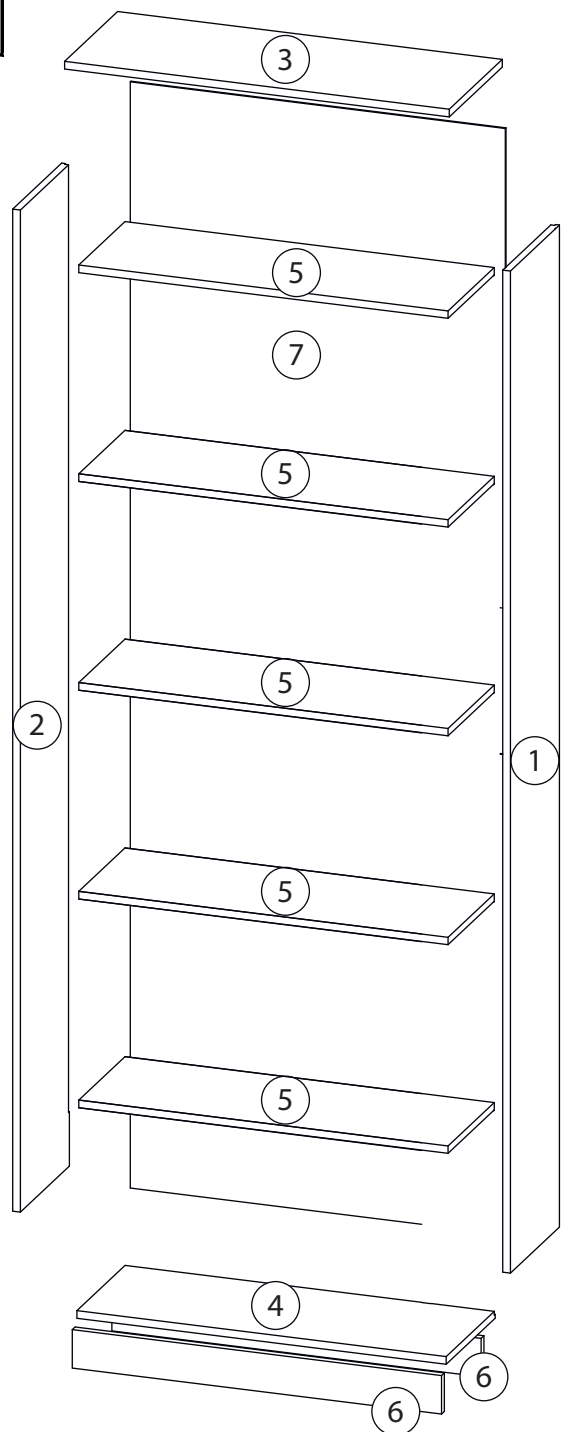

Инструкция по сборке

Билли

Стеллаж - 102

Детали

Поз.	Наименование	Кол-во	Длина	Ширина
1	Бок правый	1	2020	276
2	Бок левый	1	2020	276
3	Крыша левая	1	368	276
4	дно	1	368	276
5	Горизонт	5	368	274
6	цоколь	2	80	368
7	Задняя стенка	1	1937	397

Фурнитура

				
8	9	10	11	12
<u>Заглушка</u> <u>Ø13</u>	<u>Заглушка</u> <u>Ø17-20</u>	<u>Гвоздь 1,6x25</u>	<u>Евровинт 7x50</u>	<u>Стяжка VB35</u>
				
13				
<u>Винт для стяжки</u> <u>VB35</u>				

1

Бок левый (4)
собирается зеркально

2

3

4

5

6

Детали

Поз.	Наименование	Кол-во	Длина	Ширина
1	Бок правый	1	2020	276
2	Бок левый	1	2020	276
3	Крыша левая	1	768	276
4	дно	1	768	276
5	Горизонт	5	768	274
6	цоколь	2	80	768
7	Задняя стенка	1	1937	797