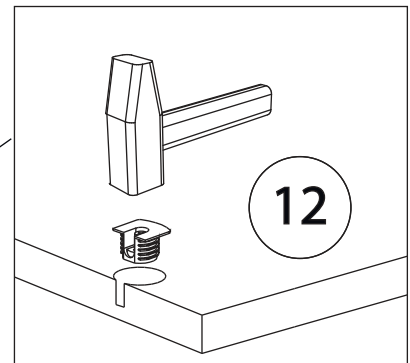

1

Бок левый (4)
собирается зеркально

2

3