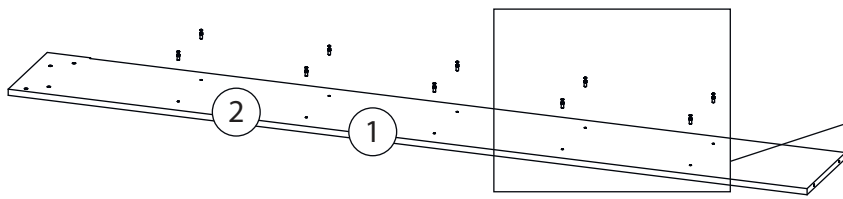

Инструкция по сборке

Билли

Стеллаж - 102

Детали

Поз.	Наименование	Кол-во	Длина	Ширина
1	Бок правый	1	2020	276
2	Бок левый	1	2020	276
3	Крыша левая	1	368	276
4	дно	1	368	276
5	Горизонт	5	368	274
6	цоколь	2	80	368
7	Задняя стенка	1	1937	397

Фурнитура

				
8	9	10	11	12
<u>Заглушка</u> <u>Ø13</u>	<u>Заглушка</u> <u>Ø17-20</u>	<u>Гвоздь 1,6x25</u>	<u>Евровинт 7x50</u>	<u>Стяжка VB35</u>
				
13				
<u>Винт для стяжки</u> <u>VB35</u>				

1

Бок левый (4)
собирается зеркально

2

3

4

5

6

Детали

Поз.	Наименование	Кол-во	Длина	Ширина
1	Бок правый	1	2020	276
2	Бок левый	1	2020	276
3	Крыша левая	1	768	276
4	дно	1	768	276
5	Горизонт	5	768	274
6	цоколь	2	80	768
7	Задняя стенка	1	1937	797