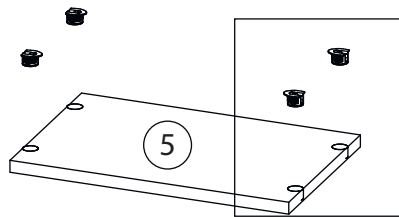

Инструкция по сборке

Билли

Стеллаж - 102

Детали

Поз.	Наименование	Кол-во	Длина	Ширина
1	Бок правый	1	2020	276
2	Бок левый	1	2020	276
3	Крыша левая	1	368	276
4	дно	1	368	276
5	Горизонт	5	368	274
6	цоколь	2	80	368
7	Задняя стенка	1	1937	397

Фурнитура

				
8	9	10	11	12
<u>Заглушка</u> <u>Ø13</u>	<u>Заглушка</u> <u>Ø17-20</u>	<u>Гвоздь 1,6x25</u>	<u>Евровинт 7x50</u>	<u>Стяжка VB35</u>
				
13				
<u>Винт для стяжки</u> <u>VB35</u>				

1

Бок левый (4)
собирается зеркально

2

3

4

5

6

Детали

Поз.	Наименование	Кол-во	Длина	Ширина
1	Бок правый	1	2020	276
2	Бок левый	1	2020	276
3	Крыша левая	1	768	276
4	дно	1	768	276
5	Горизонт	5	768	274
6	цоколь	2	80	768
7	Задняя стенка	1	1937	797