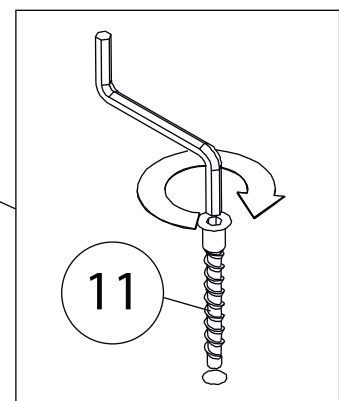

1

Бок левый (4)
собирается зеркально

2

3