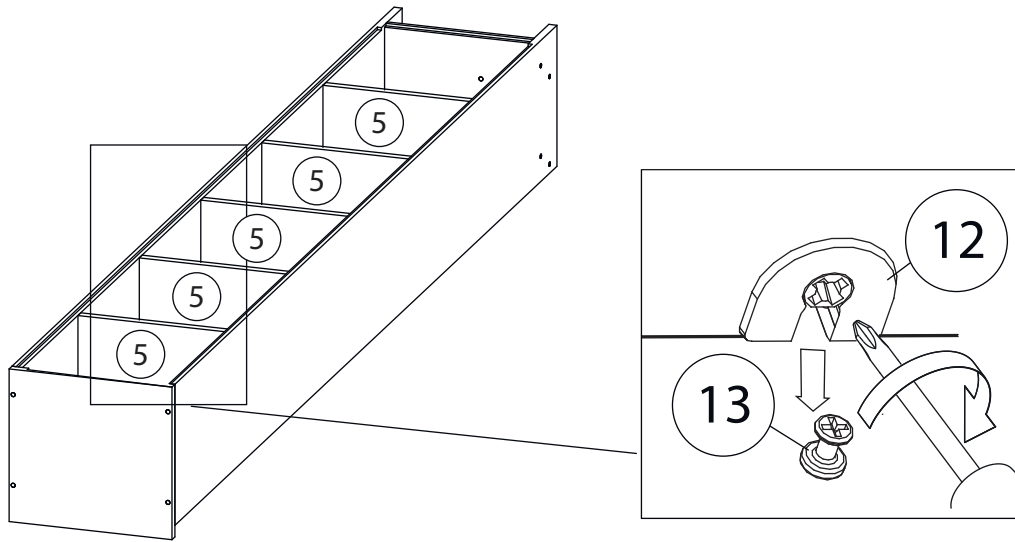

Инструкция по сборке

Билли

Стеллаж - 102

Детали

Поз.	Наименование	Кол-во	Длина	Ширина
1	Бок правый	1	2020	276
2	Бок левый	1	2020	276
3	Крыша левая	1	368	276
4	дно	1	368	276
5	Горизонт	5	368	274
6	цоколь	2	80	368
7	Задняя стенка	1	1937	397

2

3

4

5

6

Детали

Поз.	Наименование	Кол-во	Длина	Ширина
1	Бок правый	1	2020	276
2	Бок левый	1	2020	276
3	Крыша левая	1	768	276
4	дно	1	768	276
5	Горизонт	5	768	274
6	цоколь	2	80	768
7	Задняя стенка	1	1937	797

Фурнитура

				
8	9	10	11	12
<u>Заглушка</u> <u>Ø13</u>	<u>Заглушка</u> <u>Ø17-20</u>	<u>Гвоздь 1,6x25</u>	<u>Евровинт 7x50</u>	<u>Стяжка VB35</u>
				
13				
<u>Винт для стяжки</u> <u>VB35</u>				

1

Бок левый (4)
собирается зеркально