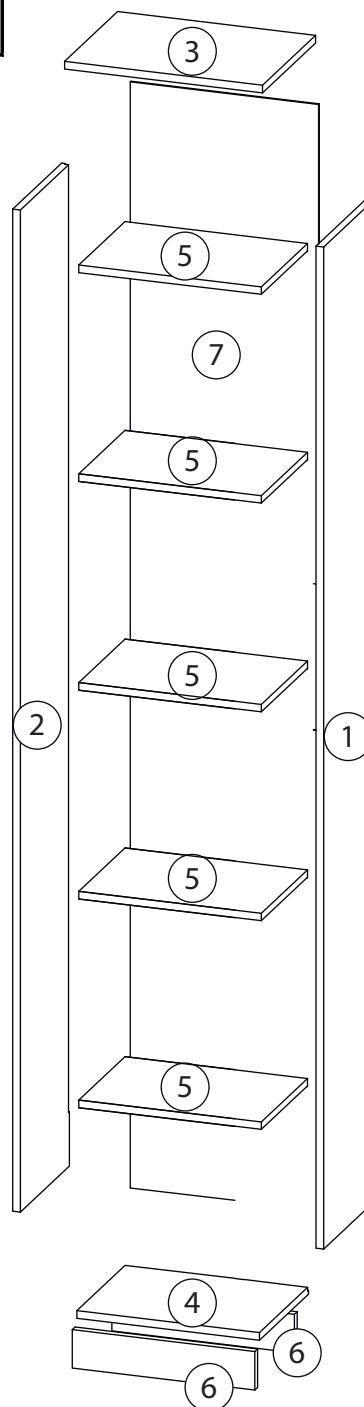

Инструкция по сборке

Билли

Стеллаж - 102

Детали

Поз.	Наименование	Кол-во	Длина	Ширина
1	Бок правый	1	2020	276
2	Бок левый	1	2020	276
3	Крыша левая	1	368	276
4	дно	1	368	276
5	Горизонт	5	368	274
6	цоколь	2	80	368
7	Задняя стенка	1	1937	397

Фурнитура

				
8	9	10	11	12
<u>Заглушка</u> <u>Ø13</u>	<u>Заглушка</u> <u>Ø17-20</u>	<u>Гвоздь 1,6x25</u>	<u>Евровинт 7x50</u>	<u>Стяжка VB35</u>
				
13				
<u>Винт для стяжки</u> <u>VB35</u>				

1

Бок левый (4)
собирается зеркально

2

3

4

5

6

Детали

Поз.	Наименование	Кол-во	Длина	Ширина
1	Бок правый	1	2020	276
2	Бок левый	1	2020	276
3	Крыша левая	1	768	276
4	дно	1	768	276
5	Горизонт	5	768	274
6	цоколь	2	80	768
7	Задняя стенка	1	1937	797